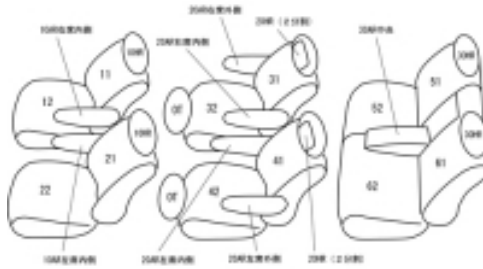

Autobacsオリジナル スタイリッシュ ブラック×ワインステッチ 3列車全席分

マツダ MPV H20/1 ~ 24/5

商品番号	EZ-0746	年式	H20(2008)/1 ~ H 24(2012)/6		定員	8人
型式	LY3P					
グレード	23C / 23S / 23Tのユーティリティパッケージ装着車					
適合形状	MC後 2列目スーパーリラックスシート オットマン、スイング機構付きヘッドレスト、角度調整機構付きアームレスト					
シート パターン	ヘッドレスト総数	1列目肘掛	2列目肘掛	3列目肘掛	サイドエアバッグ	
	6	2	4	1	×	
適合不可	2列目KARAKURIシート(通常シート) 23S-Lパッケージ / 23T-Lパッケージ 本革シート、1列目パワーシート、3列目電動シート					