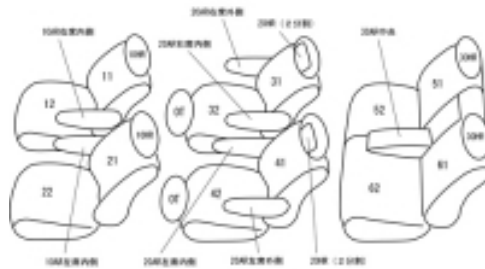

Autobacsオリジナル スタイリッシュ ブラック×ワインステッチ 3列車全席分

マツダ MPV H20/1 ~ 24/5

商品番号	EZ-0746	年式	H20(2008)/1 ~ H 24(2012)/6		定員	8人
型式	LY3P					
グレード	23C / 23S / 23Tのユーティリティパッケージ装着車					
適合形状	MC後 2列目スーパーリラックスシート オットマン、スイング機構付きヘッドレスト、角度調整機構付きアームレスト					
シート パターン	ヘッドレスト総数	1列目肘掛	2列目肘掛	3列目肘掛	サイドエアバッグ	
	6	2	4	1	×	
適合不可	2列目KARAKURIシート(通常シート) 23S-Lパッケージ / 23T-Lパッケージ 本革シート、1列目パワーシート、3列目電動シート					