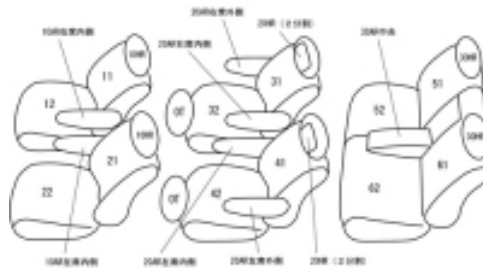

# Autobacsオリジナル スタイリッシュ ブラック×ワインステッチ 3列車全席分

## マツダ MPV H20/1 ~ 24/5

商品番号	EZ-0746	年式	H20(2008)/1 ~ H 24(2012)/6		定員	8人
型式	LY3P					
グレード	23C / 23S / 23Tのユーティリティパッケージ装着車					
適合形状	MC後 2列目スーパーリラックスシート オットマン、スイング機構付きヘッドレスト、角度調整機構付きアームレスト					
シート パターン	ヘッドレスト総数	1列目肘掛	2列目肘掛	3列目肘掛	サイドエアバッグ	
	6	2	4	1	×	
適合不可	2列目KARAKURIシート(通常シート) 23S-Lパッケージ / 23T-Lパッケージ 本革シート、1列目パワーシート、3列目電動シート					