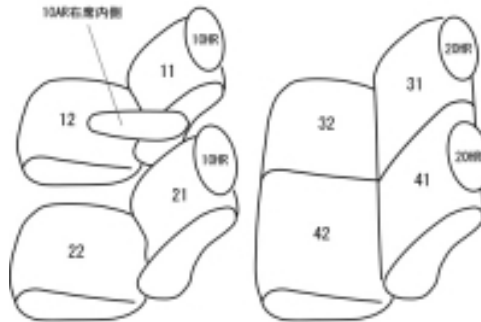

Autobacsオリジナル スタイリッシュ

ブラック×ワインステッチ

2列車全席分

スズキ ソリオバンディット H24/6 ~

商品番号	ES-6253	年式	H24(2012)/6 ~ H 25(2013)/10	定員	5人
型式	MA15S				
グレード	ベースグレード/アイドリングストップ				
適合形状					
シート パターン	ヘッドレスト総数	1列目肘掛	2列目肘掛	3列目肘掛	サイドエアバッグ
	4	1	0	-	○
適合不可					