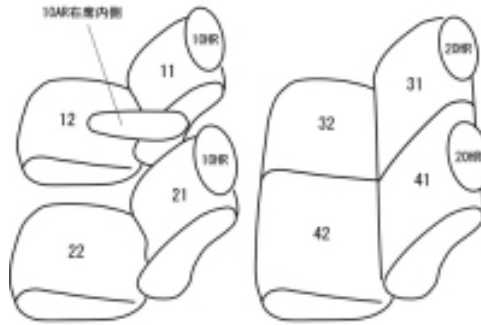

Autobacsオリジナル スタイリッシュ

ブラック×ワインステッチ

2列車全席分

スズキ ソリオバンディット H24/6 ~

商品番号	ES-6253	年式	H24(2012)/6 ~ H 25(2013)/10	定員	5人
型式	MA15S				
グレード	ベースグレード/アイドリングストップ				
適合形状					
シート パターン	ヘッドレスト総数	1列目肘掛	2列目肘掛	3列目肘掛	サイドエアバッグ
	4	1	0	-	○
適合不可					