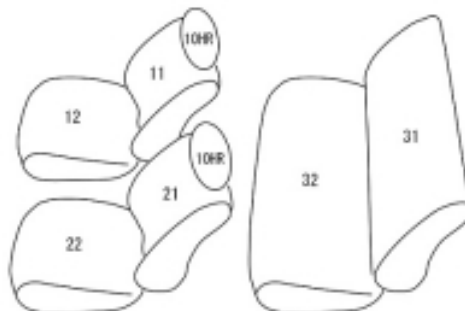

# Autobacsオリジナル スタイリッシュ ブラック×ワインステッチ 軽自動車全席分

## スズキアルト H24/6 ~

商品番号	ES-6021	年式	H24(2012)/6 ~ H 25(2013)/2	定員	4人
型式	HA25S				
グレード	F/G				
適合形状	一体可倒式リヤシート・2列目ヘッドレスト無し MT車可 安全基準変更によるヘッドレストなどの仕様変更後に対応  この車種は適合する年式が細かく分かれております。購入間違いが多い車種となっておりますので、 【6020 6021 6022の見分け方】を参考にして下さい。				
シート パターン	ヘッドレスト総数	1列目肘掛	2列目肘掛	3列目肘掛	サイドエアバッグ
	2	0	0	-	設定無し
適合不可	X/G4 分割可倒式リヤシート・2列目ヘッドレスト有り VP フロントヘッドレスト一体式				