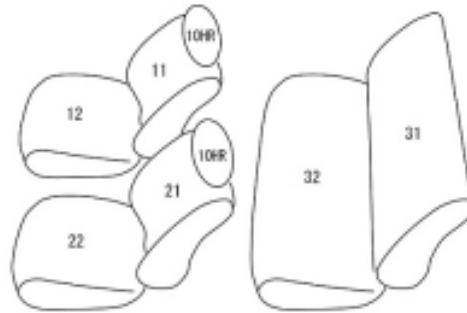

Autobacsオリジナル スタイリッシュ

ブラック×ワインステッチ

軽自動車全席分

スズキアルト H24/6 ~

商品番号	ES-6021	年式	H24(2012)/6 ~ H 25(2013)/2	定員	4人
型式	HA25S				
グレード	F/G				
適合形状	<p>一体可倒式リヤシート・2列目ヘッドレスト無し MT車可 安全基準変更によるヘッドレストなどの仕様変更後に対応</p> <p>この車種は適合する年式が細かく分かれております。購入間違いが多い車種となっておりますので、 【6020 6021 6022の見分け方】を参考にして下さい。</p>				
シート パターン	ヘッドレスト総数	1列目肘掛	2列目肘掛	3列目肘掛	サイドエアバッグ
	2	0	0	-	設定無し
適合不可	<p>X/G4 分割可倒式リヤシート・2列目ヘッドレスト有り VP フロントヘッドレスト一体式</p>				