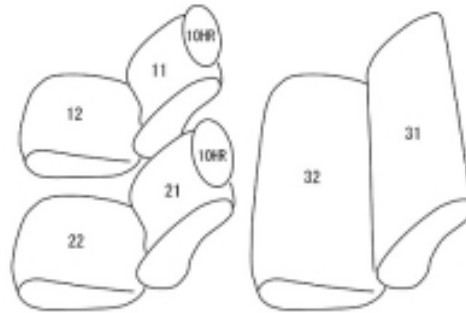

Autobacsオリジナル スタイリッシュ

ブラック×ワインステッチ

軽自動車全席分

スズキアルト H24/6～

商品番号	ES-6021	年式	H24(2012)/6～H 25(2013)/2	定員	4人
型式	HA25S				
グレード	F/G				
適合形状	<p>一体可倒式リヤシート・2列目ヘッドレスト無し MT車可 安全基準変更によるヘッドレストなどの仕様変更後に対応</p> <p>この車種は適合する年式が細かく分かれております。購入間違いが多い車種となっておりますので、 【6020 6021 6022の見分け方】を参考にして下さい。</p>				
シート パターン	ヘッドレスト総数	1列目肘掛	2列目肘掛	3列目肘掛	サイドエアバッグ
	2	0	0	-	設定無し
適合不可	<p>X/G4 分割可倒式リヤシート・2列目ヘッドレスト有り VP フロントヘッドレスト一体式</p>				