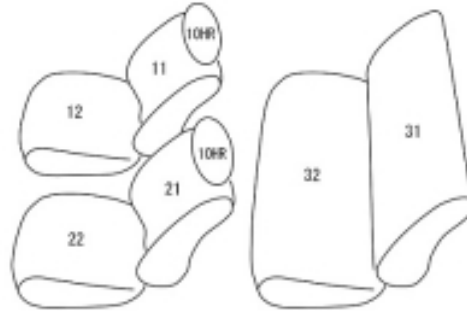

Autobacsオリジナル スタイリッシュ ブラック×ワインステッチ 軽自動車全席分

スズキ アルト エコ H24/6 ~

商品番号	ES-6021	年式	H24(2012)/6 ~ H 25(2013)/2	定員	4人
型式	HA35S				
グレード	ECO-L / ECO-S / ECO-S エコブルーパッケージ				
適合形状	安全基準変更によるヘッドレストなどの仕様変更後に対応 2列目ヘッドレスト無し この車種は適合する年式が細かく分かれております。購入間違いが多い車種となっておりますので、 【6020 6021 6022の見分け方】を参考にして下さい。				
シート パターン	ヘッドレスト総数	1列目肘掛	2列目肘掛	3列目肘掛	サイドエアバッグ
	2	0	0	-	設定無し
適合不可					