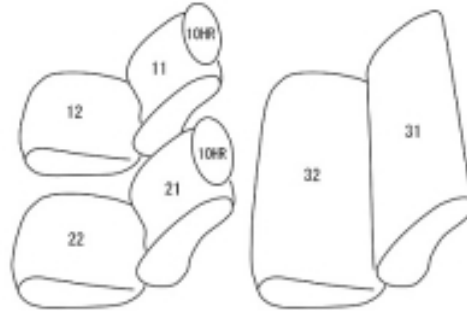

Autobacsオリジナル スタイリッシュ  
ブラック×ワインステッチ  
軽自動車全席分

スズキ アルト エコ H24/6 ~

商品番号	ES-6021	年式	H24(2012)/6 ~ H 25(2013)/2	定員	4人
型式	HA35S				
グレード	ECO-L / ECO-S / ECO-S エコブルーパッケージ				
適合形状	安全基準変更によるヘッドレストなどの仕様変更後に対応 2列目ヘッドレスト無し  この車種は適合する年式が細かく分かれております。購入間違いが多い車種となっておりますので、 【6020 6021 6022の見分け方】を参考にして下さい。				
シート パターン	ヘッドレスト総数	1列目肘掛	2列目肘掛	3列目肘掛	サイドエアバッグ
	2	0	0	-	設定無し
適合不可					