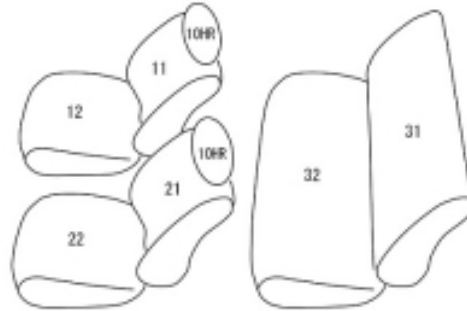

Autobacsオリジナル スタイリッシュ

ブラック×ワインステッチ

軽自動車全席分

マツダ キャロル H24/6 ~

商品番号	ES-6021	年式	H24(2012)/6 ~ H 25(2013)/2	定員	4人
型式	HB25S				
グレード	GS				
適合形状	<p>一体可倒式リヤシート・2列目ヘッドレスト無し MT車可 安全基準変更によるヘッドレストなどの仕様変更後に対応</p> <p>この車種は適合する年式が細かく分かれております。購入間違いが多い車種となっておりますので、 【6020 6021 6022の見分け方】を参考にして下さい。</p>				
シート パターン	ヘッドレスト総数	1列目肘掛	2列目肘掛	3列目肘掛	サイドエアバッグ
	2	0	0	-	設定なし
適合不可	XS / GS4 分割可倒式リヤシート・2列目ヘッドレスト有り				