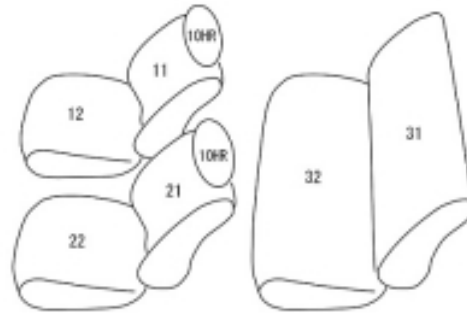

Autobacsオリジナル スタイリッシュ ブラック×ワインステッチ 軽自動車全席分

マツダ キャロル H24/6 ~

商品番号	ES-6021	年式	H24(2012)/6 ~ H 25(2013)/2	定員	4人
型式	HB25S				
グレード	GS				
適合形状	<p>一体可倒式リヤシート・2列目ヘッドレスト無し MT車可 安全基準変更によるヘッドレストなどの仕様変更後に対応</p> <p>この車種は適合する年式が細かく分かれております。購入間違いが多い車種となっておりますので、 【6020 6021 6022の見分け方】を参考にして下さい。</p>				
シート パターン	ヘッドレスト総数	1列目肘掛	2列目肘掛	3列目肘掛	サイドエアバッグ
	2	0	0	-	設定なし
適合不可	XS / GS4 分割可倒式リヤシート・2列目ヘッドレスト有り				