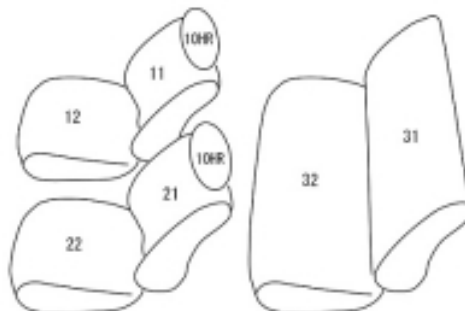

Autobacsオリジナル スタイリッシュ  
ブラック×ワインステッチ  
軽自動車全席分

マツダ キャロル H24/6 ~

商品番号	ES-6021	年式	H24(2012)/6 ~ H 25(2013)/2	定員	4人
型式	HB25S				
グレード	GS				
適合形状	一体可倒式リヤシート・2列目ヘッドレスト無し MT車可 安全基準変更によるヘッドレストなどの仕様変更後に対応  この車種は適合する年式が細かく分かれております。購入間違いが多い車種となっておりますので、 【6020 6021 6022の見分け方】を参考にして下さい。				
シート パターン	ヘッドレスト総数	1列目肘掛	2列目肘掛	3列目肘掛	サイドエアバッグ
	2	0	0	-	設定なし
適合不可	XS / GS4 分割可倒式リヤシート・2列目ヘッドレスト有り				