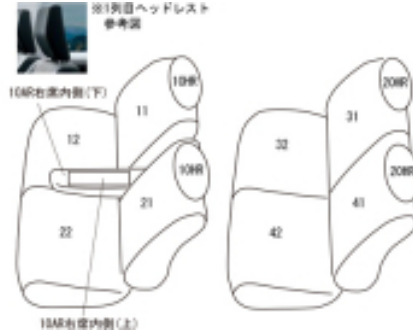

Autobacsオリジナル スタイリッシュ

ブラック×ワインステッチ

軽自動車全席分

マツダ AZワゴン カスタムスタイル H24/6 ~

商品番号	ES-0635	年式	H24(2012)/6 ~ H24(2012)/10		定員	4人
型式	MJ23S					
グレード	XS / XT / XS-リミテッド					
適合形状	インパネシフト車 運転席シートリフター有り アームレストBOX有り コンビニフック使用不可 安全基準変更によるヘッドレストなどの仕様変更後に対応					
シート パターン	ヘッドレスト総数	1列目肘掛	2列目肘掛	3列目肘掛	サイドエアバッグ	
	4	1	0	-	設定無し	
適合不可	運転席シートリフター無し 2012.10 車両販売終了					