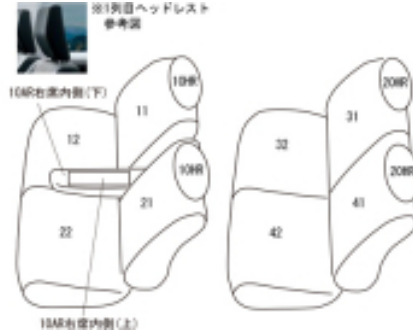

Autobacsオリジナル スタイリッシュ

ブラック×ワインステッチ

軽自動車全席分

マツダ AZワゴン カスタムスタイル H24/6 ~

商品番号	ES-0635	年式	H24(2012)/6 ~ H24(2012)/10		定員	4人
型式	MJ23S					
グレード	XS / XT / XS-リミテッド					
適合形状	インパネシフト車 運転席シートリフター有り アームレストBOX有り コンビニフック使用不可 安全基準変更によるヘッドレストなどの仕様変更後に対応					
シート パターン	ヘッドレスト総数	1列目肘掛	2列目肘掛	3列目肘掛	サイドエアバッグ	
	4	1	0	-	設定無し	
適合不可	運転席シートリフター無し 2012.10 車両販売終了					

商品コード : 01531897

JANコード : 4549801577756