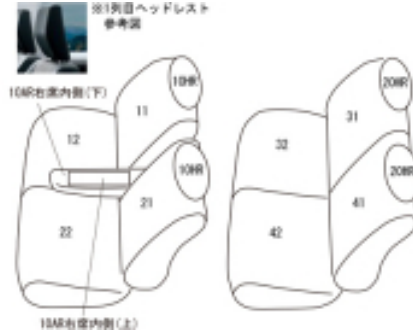

# Autobacsオリジナル スタイリッシュ ブラック×ワインステッチ 軽自動車全席分

## マツダ AZワゴン カスタムスタイル H24/6 ~

商品番号	ES-0635	年式	H24(2012)/6 ~ H24(2012)/10		定員	4人
型式	MJ23S					
グレード	XS / XT / XS-リミテッド					
適合形状	インパネシフト車 運転席シートリフター有り アームレストBOX有り コンビニフック使用不可 安全基準変更によるヘッドレストなどの仕様変更後に対応					
シート パターン	ヘッドレスト総数	1列目肘掛	2列目肘掛	3列目肘掛	サイドエアバッグ	
	4	1	0	-	設定無し	
適合不可	運転席シートリフター無し 2012.10 車両販売終了					