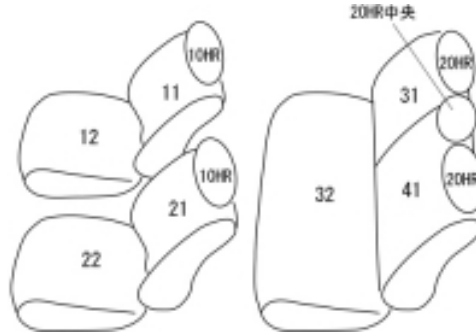

Autobacsオリジナル スタイリッシュ

ブラック×ワインステッチ

2列車全席分

スズキスイフト H24/6 ~

| | | | | | | |
|-------------|---|-------|----------------------------|-------|----------|----|
| 商品番号 | ES-6264 | 年式 | H24(2012)/6 ~ H28(2016)/12 | | 定員 | 5人 |
| 型式 | ZC72S / ZD72S | | | | | |
| グレード | XG / XG-DJE / XG アイドリングストップ | | | | | |
| 適合形状 | 安全基準変更によるヘッドレストなどの仕様変更後に対応 コンビニフック使用不可 | | | | | |
| シート パターン | ヘッドレスト総数 | 1列目肘掛 | 2列目肘掛 | 3列目肘掛 | サイドエアバッグ | |
| | 5 | 0 | 0 | - | 設定なし | |
| 適合不可 | | | | | | |