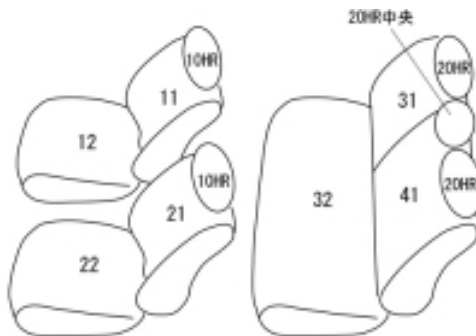

Autobacsオリジナル スタイリッシュ
ブラック×ワインステッチ
2列車全席分

スズキ スイフト H24/6 ~

商品番号	ES-6264	年式	H24(2012)/6 ~ H28(2016)/12	定員	5人
型式	ZC72S / ZD72S				
グレード	XG / XG-DJE / XG アイドリングストップ				
適合形状	安全基準変更によるヘッドレストなどの仕様変更後に対応 コンビニフック使用不可				
シート パターン	ヘッドレスト総数	1列目肘掛	2列目肘掛	3列目肘掛	サイドエアバッグ
	5	0	0	-	設定なし
適合不可					