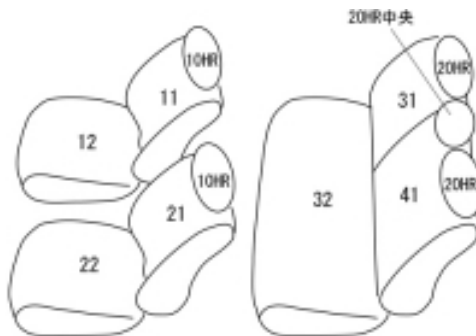

Autobacsオリジナル スタイリッシュ
ブラック×ワインステッチ
2列車全席分

スズキスイフト H24/6 ~

商品番号	ES-6265	年式	H24(2012)/6 ~ H 28(2016)/12	定員	5人
型式	ZC72S / ZD72S				
グレード	XL / XL-DJE / XL アイドリングストップ RS / RS-DJE				
適合形状	安全基準変更によるヘッドレストなどの仕様変更後に対応 コンビニフック使用不可				
シート パターン	ヘッドレスト総数	1列目肘掛	2列目肘掛	3列目肘掛	サイドエアバッグ
	5	0	0	-	設定なし
適合不可					