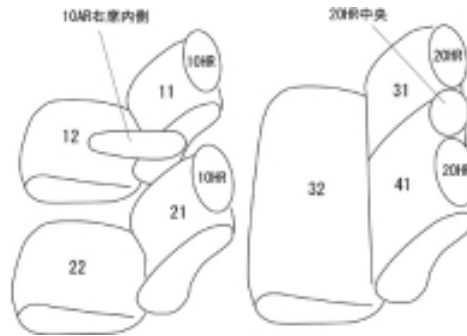

Autobacsオリジナル スタイリッシュ

ブラック×ワインステッチ

2列車全席分

スズキスイフト H24/6 ~

商品番号	ES-6266	年式	H24(2012)/6 ~ H 28(2016)/12	定員	5人
型式	ZC72S / ZD72S				
グレード	XS / XS-DJE				
適合形状	フロントアームレスト装備車 安全基準変更によるヘッドレストなどの仕様変更後に対応 コンビニフック使用不可				
シート パターン	ヘッドレスト総数	1列目肘掛	2列目肘掛	3列目肘掛	サイドエアバッグ
	5	1	0	-	○
適合不可					