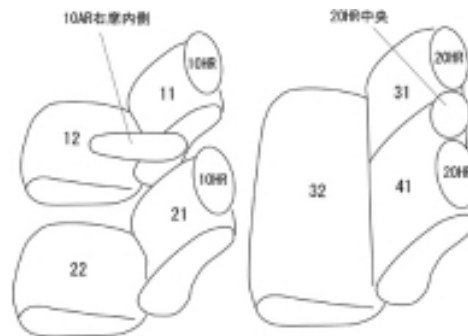

Autobacsオリジナル スタイリッシュ

ブラック×ワインステッチ

2列車全席分

スズキスイフト H24/6 ~

商品番号	ES-6266	年式	H24(2012)/6 ~ H28(2016)/12		定員	5人
型式	ZC72S / ZD72S					
グレード	XS / XS-DJE					
適合形状	フロントアームレスト装備車 安全基準変更によるヘッドレストなどの仕様変更後に対応 コンビニフック使用不可					
シート パターン	ヘッドレスト総数	1列目肘掛	2列目肘掛	3列目肘掛	サイドエアバッグ	
	5	1	0	-	○	
適合不可						