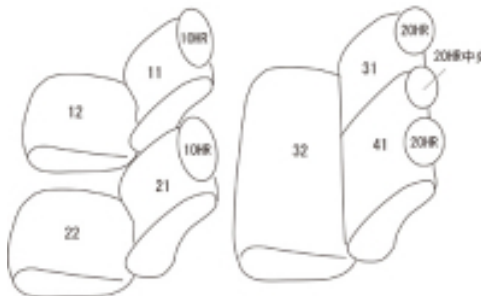

Autobacsオリジナルスタイリッシュ ブラック×ワインステッチ 2列車全席分

トヨタ ヴィッツ ガソリン H24/5 ~

商品番号	ET-1056	年式	H24(2012)/5 ~ H 28(2016)/12	定員	5人
型式	NSP130 / NSP135 / NCP131				
グレード	F / F-SMART STOP パッケージ / F・スマイルエディション (1.3L車) F-SMART STOP パッケージ・スマイルエディション / F-Ciel (1.3L車) F-スマイルシートセット装着車 1.3L車のみ / F " Smart Style " (1.3L車) F-SMART STOP パッケージ・Ciel / Jewela(1.3L車) / Jewela-SMART STOP パッケージ H26.4.20までのU (H26.4.21以降は運転席アームレストが標準装備となります) / H26.4.20までのU-SMART STOP パッケージ (H26.4.21以降は運転席アームレストが標準装備となります) / F " LED Edition " (1.3L車)				
適合形状	フロント分離式ヘッドレスト リヤ背もたれ4:6分割シート 2列目中央ヘッドレスト装備車				
シート パターン	ヘッドレスト総数	1列目肘掛	2列目肘掛	3列目肘掛	サイドエアバッグ
	5	0	0	-	×
適合不可	1.0L車 フロント運転席側アームレスト装備車				