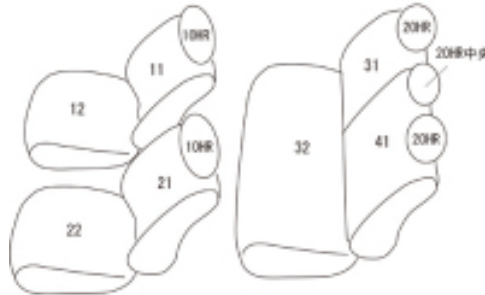

Autobacsオリジナルスタイリッシュ ブラック×ワインステッチ 2列車全席分

トヨタ ヴィッツ ガソリン H24/5 ~

商品番号	ET-1056	年式	H24(2012)/5 ~ H 28(2016)/12	定員	5人
型式	NSP130 / NSP135 / NCP131				
グレード	F / F-SMART STOP パッケージ / F・スマイルエディション (1.3L車) F-SMART STOP パッケージ・スマイルエディション / F-Ciel (1.3L車) F-スマイルシートセット装着車 1.3L車のみ / F " Smart Style " (1.3L車) F-SMART STOP パッケージ・Ciel / Jewela(1.3L車) / Jewela-SMART STOP パッケージ H26.4.20までのU (H26.4.21以降は運転席アームレストが標準装備となります) / H26.4.20までのU-SMART STOP パッケージ (H26.4.21以降は運転席アームレストが標準装備となります) / F " LED Edition " (1.3L車)				
適合形状	フロント分離式ヘッドレスト リヤ背もたれ4:6分割シート 2列目中央ヘッドレスト装備車				
シート パターン	ヘッドレスト総数	1列目肘掛	2列目肘掛	3列目肘掛	サイドエアバッグ
	5	0	0	-	×
適合不可	1.0L車 フロント運転席側アームレスト装備車				