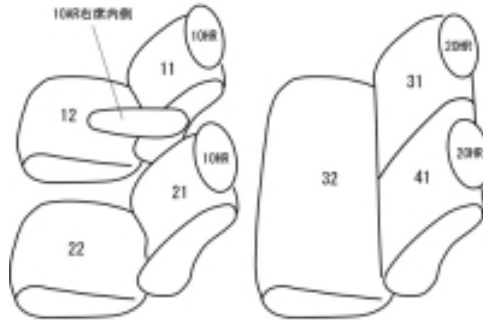

Autobacsオリジナル スタイリッシュ
ブラック×ワインステッチ
2列車全席分

スズキ ソリオ H23/2 ~ 24/5

商品番号	ES-6252	年式	H23(2011)/2 ~ H 24(2012)/5	定員	5人
型式	MA15S				
グレード	G/G-アイドリングストップ				
適合形状					
シート パターン	ヘッドレスト総数	1列目肘掛	2列目肘掛	3列目肘掛	サイドエアバッグ
	4	1	0	-	設定なし
適合不可					