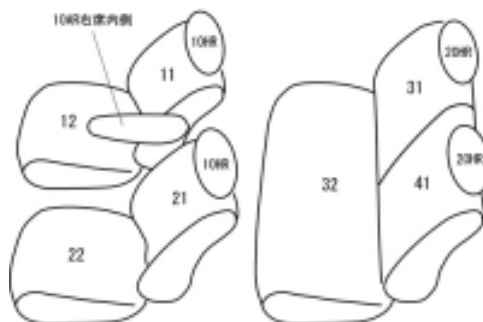

Autobacsオリジナル スタイリッシュ

ブラック×ワインステッチ

2列車全席分

スズキ ソリオ H23/2 ~ 24/5

商品番号	ES-6252	年式	H23(2011)/2 ~ H 24(2012)/5		定員	5人
型式	MA15S					
グレード	G/G-アイドリングストップ					
適合形状						
シート パターン	ヘッドレスト総数	1列目肘掛	2列目肘掛	3列目肘掛	サイドエアバッグ	
	4	1	0	-	設定なし	
適合不可						