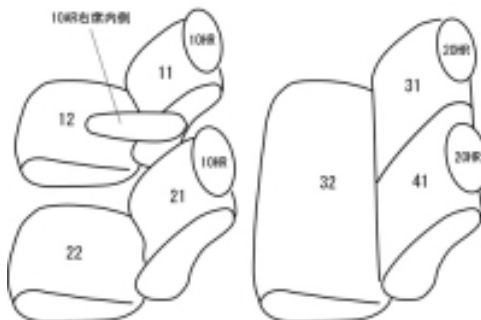

Autobacsオリジナル スタイリッシュ

ブラック×ワインステッチ

2列車全席分

スズキ ソリオ H23/2 ~ 24/5

商品番号	ES-6252	年式	H23(2011)/2 ~ H 24(2012)/5	定員	5人
型式	MA15S				
グレード	G/G-アイドリングストップ				
適合形状					
シート パターン	ヘッドレスト総数	1列目肘掛	2列目肘掛	3列目肘掛	サイドエアバッグ
	4	1	0	-	設定なし
適合不可					