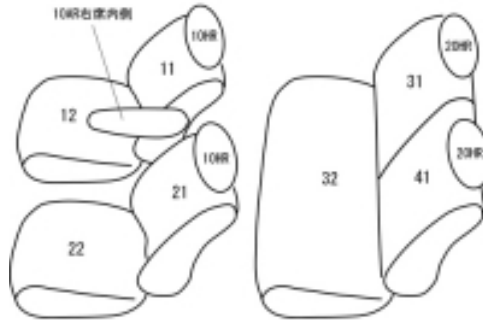

Autobacsオリジナル スタイリッシュ
ブラック×ワインステッチ
2列車全席分

三菱 デリカ D : 2 H23/2 ~ 24/5

| | | | | | | |
|-------------|----------|-------|-------------------------------|-------|----------|----|
| 商品番号 | ES-6252 | 年式 | H23(2011)/2 ~ H 24(2012)/5 | | 定員 | 5人 |
| 型式 | MB15S | | | | | |
| グレード | G | | | | | |
| 適合形状 | | | | | | |
| シート パターン | ヘッドレスト総数 | 1列目肘掛 | 2列目肘掛 | 3列目肘掛 | サイドエアバッグ | |
| | 4 | 1 | 0 | - | 設定なし | |
| 適合不可 | | | | | | |