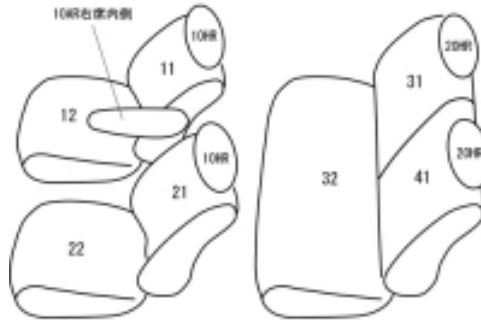

Autobacsオリジナル スタイリッシュ

ブラック×ワインステッチ

2列車全席分

三菱 デリカ D : 2 H23/2 ~ 24/5

商品番号	ES-6252	年式	H23(2011)/2 ~ H 24(2012)/5		定員	5人
型式	MB15S					
グレード	G					
適合形状						
シート パターン	ヘッドレスト総数	1列目肘掛	2列目肘掛	3列目肘掛	サイドエアバッグ	
	4	1	0	-	設定なし	
適合不可						