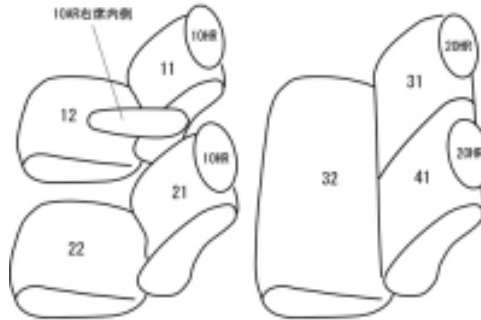

Autobacsオリジナル スタイリッシュ

ブラック×ワインステッチ

2列車全席分

三菱 デリカ D : 2 H23/2 ~ 24/5

| | | | | | | |
|-------------|----------|-------|-------------------------------|-------|----------|----|
| 商品番号 | ES-6252 | 年式 | H23(2011)/2 ~ H 24(2012)/5 | | 定員 | 5人 |
| 型式 | MB15S | | | | | |
| グレード | G | | | | | |
| 適合形状 | | | | | | |
| シート パターン | ヘッドレスト総数 | 1列目肘掛 | 2列目肘掛 | 3列目肘掛 | サイドエアバッグ | |
| | 4 | 1 | 0 | - | 設定なし | |
| 適合不可 | | | | | | |