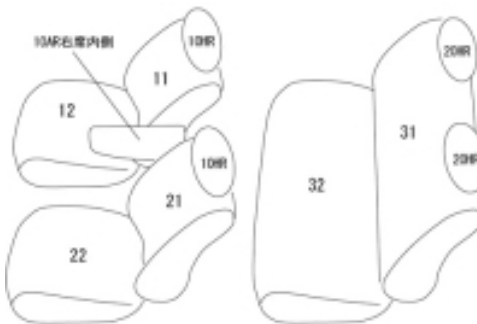

Autobacsオリジナル スタイリッシュ  
ブラック×ワインステッチ  
軽自動車全席分

マツダ スピアーノ H14/2 ~ 15/8

商品番号	ES-0620	年式	H14(2002)/2 ~ H15(2003)/8	定員	4人
型式	HF21S				
グレード	X				
適合形状	コラムシフト車 / 1列目セパレートシート / 2列目背もたれ一体型シート				
シートパターン	ヘッドレスト総数	1列目肘掛	2列目肘掛	3列目肘掛	サイドエアバッグ
	4	1	0	-	設定なし
適合不可	G 1列目アームレスト無し				

商品コード : 01531884

JANコード : 4549801577626