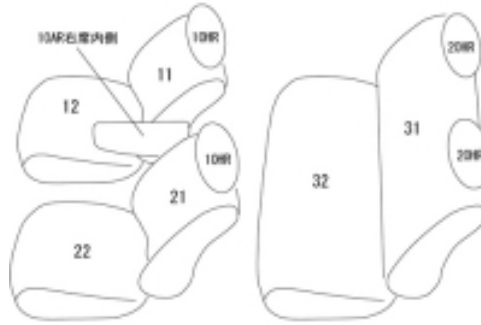

Autobacsオリジナル スタイリッシュ  
ブラック×ワインステッチ  
軽自動車全席分

マツダ スピアーノ H14/2 ~ 15/8

商品番号	ES-0620	年式	H14(2002)/2 ~ H15(2003)/8	定員	4人
型式	HF21S				
グレード	X				
適合形状	コラムシフト車 / 1列目セパレートシート / 2列目背もたれ一体型シート				
シートパターン	ヘッドレスト総数	1列目肘掛	2列目肘掛	3列目肘掛	サイドエアバッグ
	4	1	0	-	設定なし
適合不可	G 1列目アームレスト無し				

商品コード : 01531884

JANコード : 4549801577626