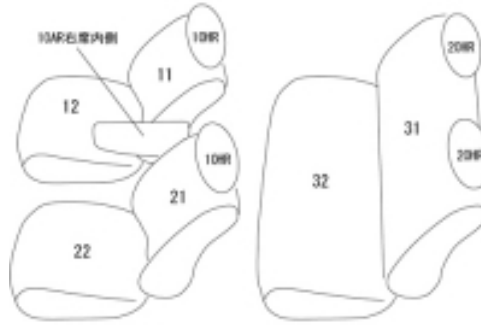

# Autobacsオリジナル スタイリッシュ ブラック×ワインステッチ 軽自動車全席分

## マツダ スピアーノ H14/2 ~ 15/8

|             |                                       |       |                               |       |          |
|-------------|---------------------------------------|-------|-------------------------------|-------|----------|
| 商品番号        | ES-0620                               | 年式    | H14(2002)/2 ~ H<br>15(2003)/8 | 定員    | 4人       |
| 型式          | HF21S                                 |       |                               |       |          |
| グレード        | X                                     |       |                               |       |          |
| 適合形状        | コラムシフト車 / 1列目セパレートシート / 2列目背もたれ一体型シート |       |                               |       |          |
| シート<br>パターン | ヘッドレスト総数                              | 1列目肘掛 | 2列目肘掛                         | 3列目肘掛 | サイドエアバッグ |
|             | 4                                     | 1     | 0                             | -     | 設定なし     |
| 適合不可        | G 1列目アームレスト無し                         |       |                               |       |          |