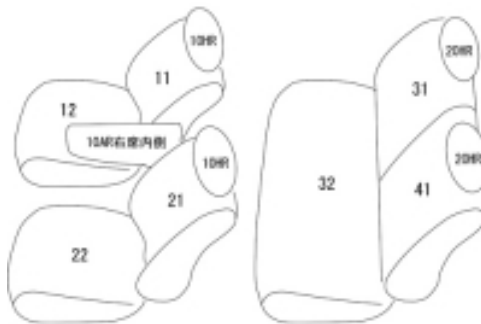

Autobacsオリジナル スタイリッシュ
ブラック×ワインステッチ
軽自動車全席分

マツダ スピアーノ H14/10 ~ 16/9

商品番号	ES-0621	年式	H14(2002)/10 ~ H16(2004)/9	定員	4人
型式	HF21S				
グレード	ターボ / タイプM H15.9 ~ のX				
適合形状	コラムシフト車 / 1列目セパレートシート / 2列目背もたれ分割シート				
シート パターン	ヘッドレスト総数	1列目肘掛	2列目肘掛	3列目肘掛	サイドエアバッグ
	4	1	0	-	設定なし
適合不可	L 1列目ベンチシート G 1列目アームレスト無し、2列目背もたれ一体型シート SS 1列目形状違う H14.2 ~ H15.8 のX 2列目背もたれ一体型シートの為ESA-0620に適合				