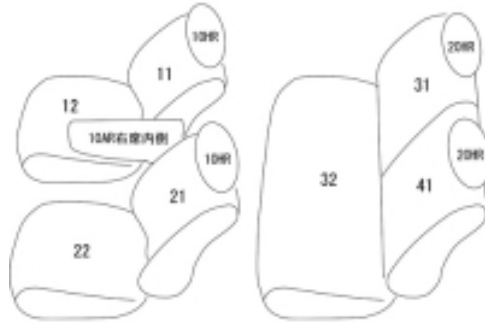

Autobacsオリジナル スタイリッシュ  
ブラック×ワインステッチ  
軽自動車全席分

マツダ スピアーノ H14/10 ~ 16/9

商品番号	ES-0621	年式	H14(2002)/10 ~ H16(2004)/9	定員	4人
型式	HF21S				
グレード	ターボ / タイプM H15.9 ~ のX				
適合形状	コラムシフト車 / 1列目セパレートシート / 2列目背もたれ分割シート				
シート パターン	ヘッドレスト総数	1列目肘掛	2列目肘掛	3列目肘掛	サイドエアバッグ
	4	1	0	-	設定なし
適合不可	L 1列目ベンチシート G 1列目アームレスト無し、2列目背もたれ一体型シート SS 1列目形状違う H14.2 ~ H15.8 のX 2列目背もたれ一体型シートの為ESA-0620に適合				