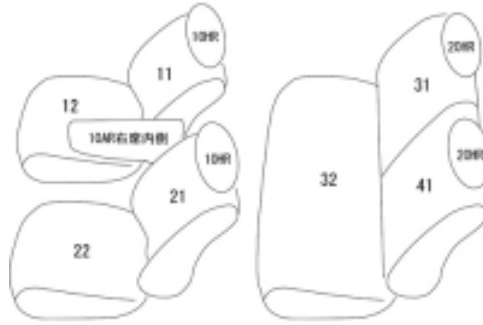

Autobacsオリジナル スタイリッシュ  
ブラック×ワインステッチ  
軽自動車全席分

マツダ スピアーノ H14/10 ~ 16/9

商品番号	ES-0621	年式	H14(2002)/10 ~ H16(2004)/9	定員	4人
型式	HF21S				
グレード	ターボ / タイプM H15.9 ~ のX				
適合形状	コラムシフト車 / 1列目セパレートシート / 2列目背もたれ分割シート				
シート パターン	ヘッドレスト総数	1列目肘掛	2列目肘掛	3列目肘掛	サイドエアバッグ
	4	1	0	-	設定なし
適合不可	L 1列目ベンチシート G 1列目アームレスト無し、2列目背もたれ一体型シート SS 1列目形状違う H14.2 ~ H15.8 のX 2列目背もたれ一体型シートの為ESA-0620に適合				