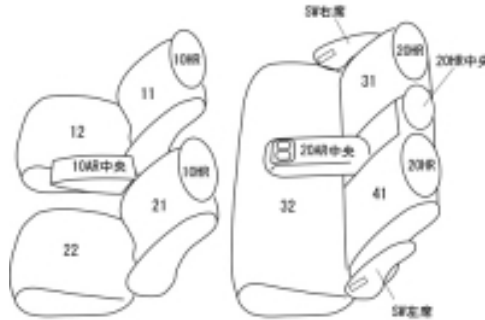

Autobacsオリジナル スタイリッシュ ブラック×ワインステッチ 2列車全席分

スバル レガシィ アウトバック H24/5 ~

商品番号	EF-8102	年式	H24(2012)/5 ~ H 26(2014)/10	定員	5人
型式	BRM / BRF				
グレード	2.5i Lパッケージ / 2.5i EyeSight / 2.5i EyeSight Sパッケージ / 3.6R EyeSight 2.5i B-SPORT EyeSight / 2.5i (オプション: パワーシート装着車) 2.5i EyeSight EX Edition				
適合形状	1列目両席パワーシート 1列目背もたれハーフカバー				
シート パターン	ヘッドレスト総数	1列目肘掛	2列目肘掛	3列目肘掛	サイドエアバッグ
	5	1	1	-	
適合不可	1列目手動シート 本革シート 本革+アルカンターラシート 2.5i EyeSight EX Edition / グランドマスター 本革シート				