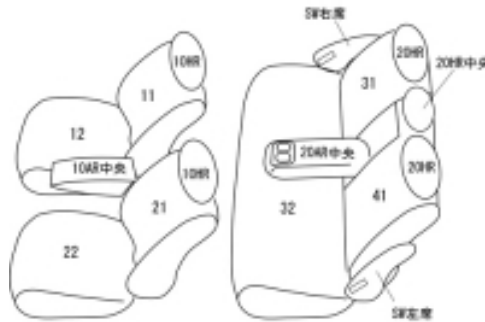

Autobacsオリジナル スタイリッシュ

ブラック×ワインステッチ

2列車全席分

スバル レガシィ アウトバック H24/5 ~

商品番号	EF-8102	年式	H24(2012)/5 ~ H 26(2014)/10	定員	5人
型式	BRM / BRF				
グレード	2.5i Lパッケージ / 2.5i EyeSight / 2.5i EyeSight Sパッケージ / 3.6R EyeSight 2.5i B-SPORT EyeSight / 2.5i (オプション: パワーシート装着車) 2.5i EyeSight EX Edition				
適合形状	1列目両席パワーシート 1列目背もたれハーフカバー				
シート パターン	ヘッドレスト総数	1列目肘掛	2列目肘掛	3列目肘掛	サイドエアバッグ
	5	1	1	-	
適合不可	1列目手動シート 本革シート 本革+アルカンターラシート 2.5i EyeSight EX Edition / グランドマスター 本革シート				