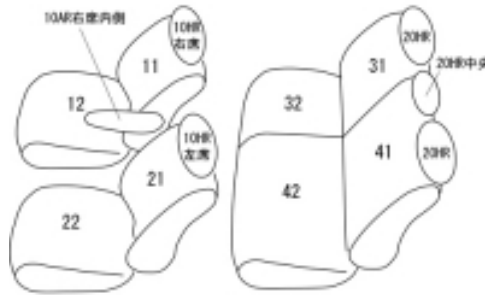

Autobacsオリジナル スタイリッシュ ブラック×ワインステッチ 2列車全席分

トヨタ ポルテ H24/8 ~

商品番号	ET-1042	年式	H24(2012)/8 ~	定員	5人
型式	NCP141 / NSP141				
グレード	G / F / F " a la mode " / F " Raffine " / F " GLAMPER " (グランパー) G " Safety Edition " / F " Safety Edition " F " a la mode " / F " a la mode Deux " / F " a la mode Trois " / F " a la mode Brun "				
適合形状	2WD 1列目セパレートシート (運転席アームレスト有り) 2列目背もたれ4 : 6分割 1列目助手席背もたれハーフカバー 助手席バックテーブル使用可 運転席背面のティッシュポケット使用不可 [F " a la mode " / F " a la mode Deux " / F " a la mode Trois " / F " a la mode Brun "] ウォッシュャブルカバーを取り外す必要があります (シートカバー装着後ウォッシュャブルカバーは使用できません)				
シートパターン	ヘッドレスト総数	1列目肘掛	2列目肘掛	3列目肘掛	サイドエアバッグ
	5	1	0	-	○
適合不可	4WD 1列目セパレートシート (運転席アームレスト無し) 2列目背もたれ一体型 助手席快適温熱シート装備車 (オプション)				

商品コード : 01532119

JANコード : 4549801572560