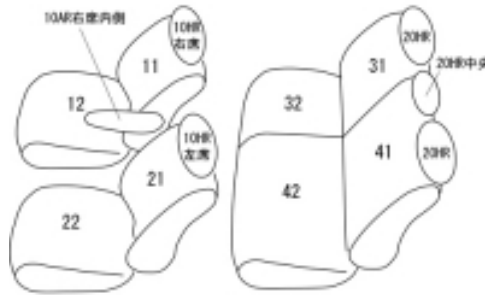

Autobacsオリジナル スタイリッシュ ブラック×ワインステッチ 2列車全席分

トヨタ ポルテ H24/8 ~

商品番号	ET-1042	年式	H24(2012)/8 ~	定員	5人
型式	NCP141 / NSP141				
グレード	G / F / F " a la mode " / F " Raffine " / F " GLAMPER " (グランパー) G " Safety Edition " / F " Safety Edition " F " a la mode " / F " a la mode Deux " / F " a la mode Trois " / F " a la mode Brun "				
適合形状	2WD 1列目セパレートシート (運転席アームレスト有り) 2列目背もたれ4 : 6分割 1列目助手席背もたれハーフカバー 助手席バックテーブル使用可 運転席背面のティッシュポケット使用不可 [F " a la mode " / F " a la mode Deux " / F " a la mode Trois " / F " a la mode Brun "] ウォッシュャブルカバーを取り外す必要があります (シートカバー装着後ウォッシュャブルカバーは使用できません)				
シートパターン	ヘッドレスト総数	1列目肘掛	2列目肘掛	3列目肘掛	サイドエアバッグ
	5	1	0	-	○
適合不可	4WD 1列目セパレートシート (運転席アームレスト無し) 2列目背もたれ一体型 助手席快適温熱シート装備車 (オプション)				