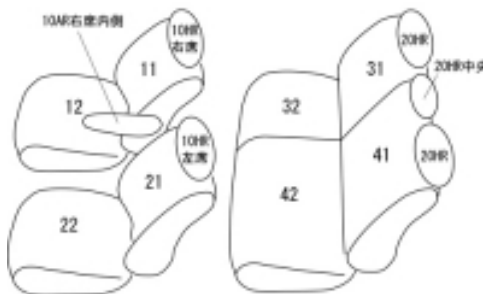

Autobacsオリジナルスタイリッシュ ブラック×ワインステッチ 2列車全席分

トヨタ ポルテ H24/8 ~

商品番号	ET-1042	年式	H24(2012)/8 ~	定員	5人
型式	NCP141 / NSP141				
グレード	G / F / F " a la mode " / F " Raffine " / F " GLAMPER " (グランパー) G " Safety Edition " / F " Safety Edition " [F " a la mode " / F " a la mode Deux " / F " a la mode Trois " / F " a la mode Brun "] ウォッシュャブルカバーを取り外す必要があります(シートカバー装着後ウォッシュャブルカバーは使用できません)				
適合形状	2WD 1列目セパレートシート(運転席アームレスト有り) 2列目背もたれ4:6分割 1列目助手席背もたれハーフカバー 助手席バックテーブル使用可 運転席背面のティッシュポケット使用不可				
シートパターン	ヘッドレスト総数	1列目肘掛	2列目肘掛	3列目肘掛	サイドエアバッグ
	5	1	0	-	○
適合不可	4WD 1列目セパレートシート(運転席アームレスト無し) 2列目背もたれ一体型 助手席快適温熱シート装備車(オプション)				