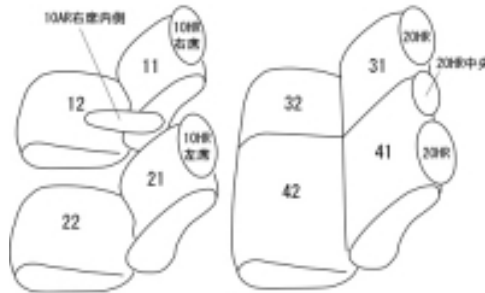

Autobacsオリジナルスタイリッシュ ブラック×ワインステッチ 2列車全席分

トヨタ スペイド H24/8 ~

商品番号	ET-1042	年式	H24(2012)/8 ~	定員	5人
型式	NCP141 / NSP141				
グレード	G / F / F " Jack " / F " Noble collection " / F " GLAMPER " (グランパー) G " Safety Edition " / F " Safety Edition " F " Queen " / F " Queen " / F " Queen "				
適合形状	2WD 1列目セパレートシート (運転席アームレスト有り) 2列目背もたれ4 : 6分割 1列目助手席背もたれハーフカバー 助手席バックテーブル使用可 運転席背面のティッシュポケット使用不可 [F " Queen " / F " Queen " / F " Queen "] ウォッシュャブルカバーを取り外す必要があります (シートカバー装着後ウォッシュャブルカバーは使用できません)				
シート パターン	ヘッドレスト総数	1列目肘掛	2列目肘掛	3列目肘掛	サイドエアバッグ
	5	1	0	-	○
適合不可	4WD 1列目セパレートシート (運転席アームレスト無し) 2列目背もたれ一体型 助手席快適温熱シート装備車 (オプション)				