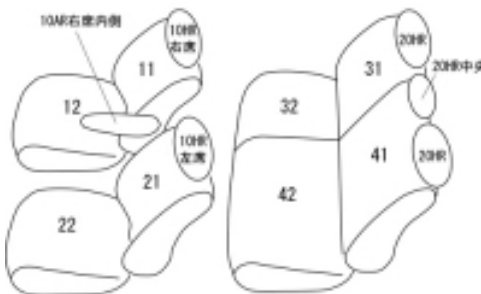

# Autobacsオリジナルスタイリッシュ ブラック×ワインステッチ 2列車全席分

## トヨタ スペイド H24/8 ~

商品番号	ET-1042	年式	H24(2012)/8 ~	定員	5人
型式	NCP141 / NSP141				
グレード	G / F / F " Jack " / F " Noble collection " / F " GLAMPER " (グランパー) G " Safety Edition " / F " Safety Edition " [F " Queen " / F " Queen " / F " Queen " ] ウォッシュャブルカバーを取り外す必要があります(シート カバー装着後ウォッシュャブルカバーは使用できません)				
適合形状	2WD 1列目セパレートシート(運転席アームレスト有り) 2列目背もたれ4:6分割 1列目助手席背もたれハーフカバー 助手席バックテーブル使用可 運転席背面のティッシュポケット使用不可				
シート パターン	ヘッドレスト総数	1列目肘掛	2列目肘掛	3列目肘掛	サイドエアバッグ
	5	1	0	-	○
適合不可	4WD 1列目セパレートシート(運転席アームレスト無し) 2列目背もたれ一体型 助手席快適温熱シート装備車(オプション)				