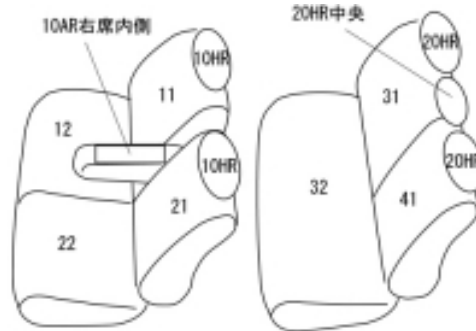

# Autobacsオリジナル スタイリッシュ ブラック×ワインステッチ 2列車全席分

## トヨタ bB

商品番号	ET-0115	年式	H23(2011)/11 ~ H28(2016)/8	定員	5人
型式	QNC20 / QNC21 / QNC25				
グレード	Z-AERO-Gパッケージ / S-AERO-Gパッケージ Z"煌-G" / S"煌-G" H26.9.1 ~ のZ"煌" / H26.9.1 ~ のS"煌"				
適合形状	助手席マルチシートバックポケット使用不可。運転席と同じバックポケットが付いています。				
シート パターン	ヘッドレスト総数	1列目肘掛	2列目肘掛	3列目肘掛	サイドエアバッグ
	5	1	0	-	×
適合不可	2016.8 車両販売終了				