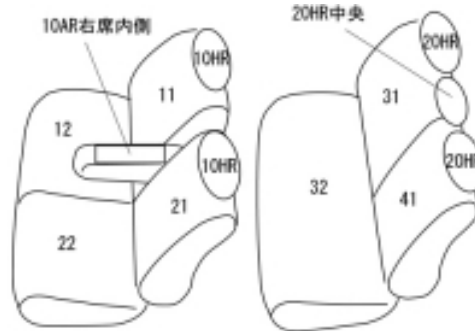

Autobacsオリジナル スタイリッシュ

ブラック×ワインステッチ

2列車全席分

トヨタ bB

商品番号	ET-0115	年式	H23(2011)/11 ~ H28(2016)/8	定員	5人
型式	QNC20 / QNC21 / QNC25				
グレード	Z-AERO-Gパッケージ / S-AERO-Gパッケージ Z"煌-G" / S"煌-G" H26.9.1 ~ のZ"煌" / H26.9.1 ~ のS"煌"				
適合形状	助手席マルチシートバックポケット使用不可。運転席と同じバックポケットが付いています。				
シート パターン	ヘッドレスト総数	1列目肘掛	2列目肘掛	3列目肘掛	サイドエアバッグ
	5	1	0	-	×
適合不可	2016.8 車両販売終了				

商品コード : 01531978

JANコード : 4549801571860