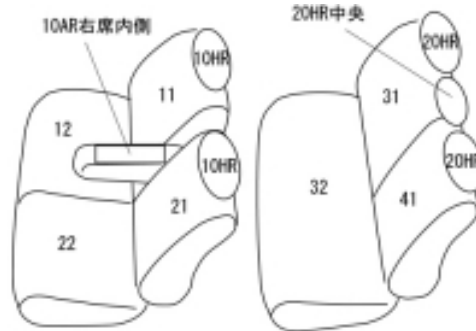

## ダイハツクー

商品番号	ET-0115	年式	H23(2011)/12 ~ H25(2013)/2	定員	5人
型式	M401S / M411S / M402S				
グレード	CL / CX				
適合形状	助手席マルチシートバックポケット使用不可。運転席と同じバックポケットが付いています。				
シート パターン	ヘッドレスト総数	1列目肘掛	2列目肘掛	3列目肘掛	サイドエアバッグ
	5	1	0	-	×
適合不可	2013.2 車両販売終了				