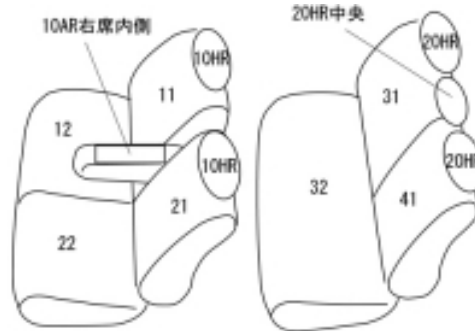

Autobacsオリジナル スタイリッシュ

ブラック×ワインステッチ

2列車全席分

ダイハツクー

商品番号	ET-0115	年式	H23(2011)/12 ~ H25(2013)/2	定員	5人
型式	M401S / M411S / M402S				
グレード	CL / CX				
適合形状	助手席マルチシートバックポケット使用不可。運転席と同じバックポケットが付いています。				
シート パターン	ヘッドレスト総数	1列目肘掛	2列目肘掛	3列目肘掛	サイドエアバッグ
	5	1	0	-	×
適合不可	2013.2 車両販売終了				

商品コード : 01531978

JANコード : 4549801571860