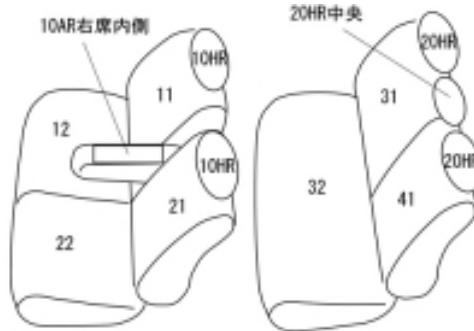

Autobacsオリジナル スタイリッシュ ブラック×ワインステッチ 2列車全席分

ダイハツクー

商品番号	ET-0115	年式	H23(2011)/12 ~ H25(2013)/2	定員	5人
型式	M401S / M411S / M402S				
グレード	CL / CX				
適合形状	助手席マルチシートバックポケット使用不可。運転席と同じバックポケットが付いています。				
シート パターン	ヘッドレスト総数	1列目肘掛	2列目肘掛	3列目肘掛	サイドエアバッグ
	5	1	0	-	×
適合不可	2013.2 車両販売終了				

商品コード : 01531978

JANコード : 4549801571860