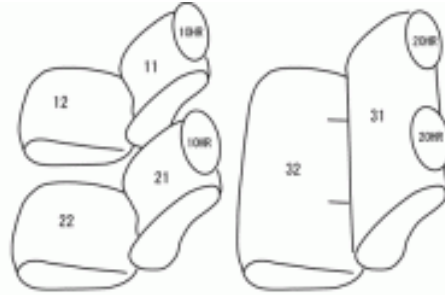

## ブラック×ワインステッチ

### 2列車全席分

## トヨタ ハイエースWIDE

2列目座面シートベルト穴有り

商品番号	ET-0237	年式	H16(2004)/8～H 24(2012)/4		定員	5人
型式	KDH200 / KDH201 / KDH205 / KDH206 / KDH211 / KDH216 / TRH200 / TRH211 / TRH216					
グレード	S-GL					
適合形状	2列目シートベルト付き(オプション) 標準ボディー可 標準ルーフ、ミドルルーフ、共にシート形状同じ					
シート パターン	ヘッドレスト総数	1列目肘掛	2列目肘掛	3列目肘掛	サイドエアバッグ	
	4	0	0	-	設定なし	
適合不可	ワゴン/コミューター					