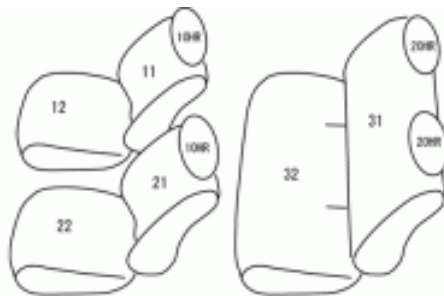

Autobacsオリジナル スタイリッシュ
ブラック×ワインステッチ
2列車全席分

トヨタ ハイエースWIDE

2列目座面シートベルト穴有り

商品番号	ET-0237	年式	H16(2004)/8 ~ H 24(2012)/4	定員	5人
型式	KDH200 / KDH201 / KDH205 / KDH206 / KDH211 / KDH216 / TRH200 / TRH211 / TRH216				
グレード	S-GL				
適合形状	2列目シートベルト付き(オプション) 標準ボディー可 標準ルーフ、ミドルルーフ、共にシート形状同じ				
シート パターン	ヘッドレスト総数	1列目肘掛	2列目肘掛	3列目肘掛	サイドエアバッグ
	4	0	0	-	設定なし
適合不可	ワゴン/コミューター				