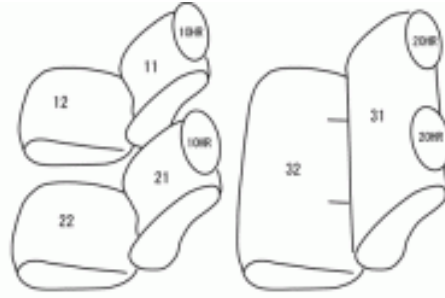

Autobacsオリジナル スタイリッシュ
ブラック×ワインステッチ
2列車全席分

トヨタ レジアスエースWIDE

2列目座面シートベルト穴有り

商品番号	ET-0237	年式	H16(2004)/8 ~ H 24(2012)/4	定員	5人
型式	KDH200 / KDH201 / KDH205 / KDH206 / KDH211 / KDH216 / TRH200 / TRH211 / TRH216				
グレード	S-GL				
適合形状	2列目シートベルト付き(オプション) 標準ボディー可 標準ルーフ、ミドルルーフ共にシート形状同じ				
シート パターン	ヘッドレスト総数	1列目肘掛	2列目肘掛	3列目肘掛	サイドエアバッグ
	4	0	0	-	設定なし
適合不可					