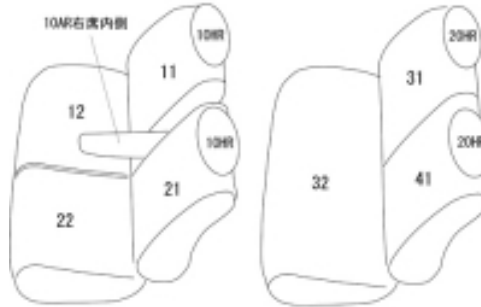

Autobacsオリジナル スタイリッシュ
ブラック×ワインステッチ
軽自動車全席分

マツダ スピアーノ H16/10～20/11

商品番号	ES-0622	年式	H16(2004)/10～ H20(2008)/11	定員	4人
型式	HF21S				
グレード	X / ターボ / タイプM / XF / GS / XS				
適合形状	コラムシフト車 / 1列目ベンチシート / 2列目背もたれ分割シート				
シート パターン	ヘッドレスト総数	1列目肘掛	2列目肘掛	3列目肘掛	サイドエアバッグ
	4	1	0	-	設定なし
適合不可	SS 1列目形状違う 2008.11 車両販売終了				

商品コード : 01531886

JANコード : 4549801577640