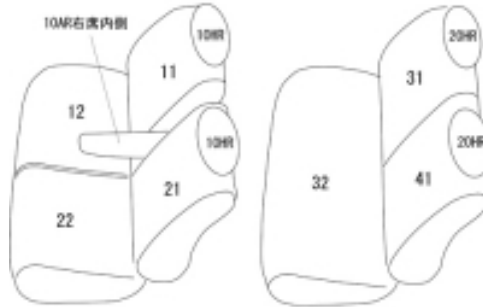

Autobacsオリジナル スタイリッシュ
ブラック×ワインステッチ
軽自動車全席分

マツダ スピアーノ H16/10～20/11

商品番号	ES-0622	年式	H16(2004)/10～ H20(2008)/11	定員	4人
型式	HF21S				
グレード	X / ターボ / タイプM / XF / GS / XS				
適合形状	コラムシフト車 / 1列目ベンチシート / 2列目背もたれ分割シート				
シート パターン	ヘッドレスト総数	1列目肘掛	2列目肘掛	3列目肘掛	サイドエアバッグ
	4	1	0	-	設定なし
適合不可	SS 1列目形状違う 2008.11 車両販売終了				

商品コード : 01531886

JANコード : 4549801577640