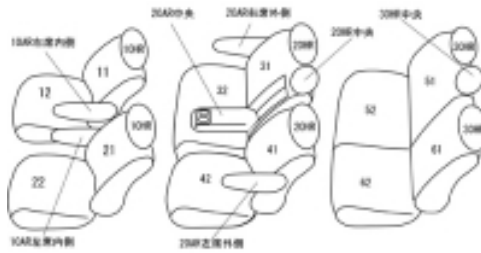

Autobacsオリジナル スタイリッシュ ブラック×ワインステッチ 3列車全席分

トヨタ エスティマ ガソリン

商品番号	ET-1538	年式	H24(2012)/5 ~ H 28(2016)/5	定員	8人
型式	GSR50W / GSR55W / ACR50W / ACR55W				
グレード	X / アエラス				
適合形状					
シート パターン	ヘッドレスト総数	1列目肘掛	2列目肘掛	3列目肘掛	サイドエアバッグ
	8	2	3	0	×
適合不可	サイドエアバッグ装備車				