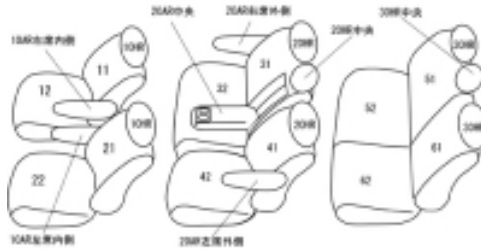

Autobacsオリジナル スタイリッシュ ブラック×ワインステッチ 3列車全席分

トヨタ エスティマ ガソリン

| | | | | | | |
|---------|-----------------------------------|-------|---------------------------|-------|----------|----|
| 商品番号 | ET-1538 | 年式 | H24(2012)/5 ~ H28(2016)/5 | | 定員 | 8人 |
| 型式 | GSR50W / GSR55W / ACR50W / ACR55W | | | | | |
| グレード | X / アエラス | | | | | |
| 適合形状 | | | | | | |
| シートパターン | ヘッドレスト総数 | 1列目肘掛 | 2列目肘掛 | 3列目肘掛 | サイドエアバッグ | |
| | 8 | 2 | 3 | 0 | × | |
| 適合不可 | サイドエアバッグ装備車 | | | | | |