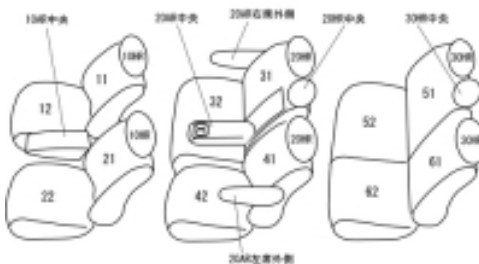

Autobacsオリジナル スタイリッシュ  
ブラック×ワインステッチ  
3列車全席分

トヨタ エスティマ ハイブリッド

商品番号	ET-1539	年式	H24(2012)/5 ~ H28(2016)/5		定員	8人
型式	AHR20W					
グレード	アエラス					
適合形状	運転席パワーシート 3列目手動シート					
シートパターン	ヘッドレスト総数	1列目肘掛	2列目肘掛	3列目肘掛	サイドエアバッグ	
	8	1	3	0	×	
適合不可	3列目電動シート / サイドエアバッグ装備車					