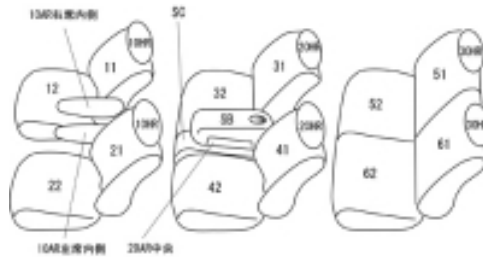

# Autobacsオリジナルスタイリッシュ ブラック×ワインステッチ 3列車全席分

## ニッサン セレナ

商品番号	EN-0575	年式	H24(2012)/8~H 25(2013)/12	定員	8人
型式	C26 / HC26 / NC26 / HFC26 / FNC26				
グレード	ハイウェイスター / ハイウェイスター エアロモード ハイウェイスター S-HYBRID / ハイウェイスター S-HYBRID エアロモード ライダー / ライダー S-HYBRID / ライダー パフォーマンススペック S-HYBRID ライダー ブラックライン / ライダー ブラックライン S-HYBRID ライダー パフォーマンススペック ブラックライン S-HYBRID ハイウェイスター Vセレクション / ハイウェイスター S-HYBRID Vセレクション ハイウェイスター Vエアロモード / ハイウェイスター S-HYBRID Vエアロモード				
適合形状	1列目背もたれバックテーブル付車（オプション含）は、テーブルを取り外し、カバーに穴開け加工が必要				
シート パターン	ヘッドレスト総数	1列目肘掛	2列目肘掛	3列目肘掛	サイドエアバッグ
	6	2	1	0	×
適合不可	クロスギア				