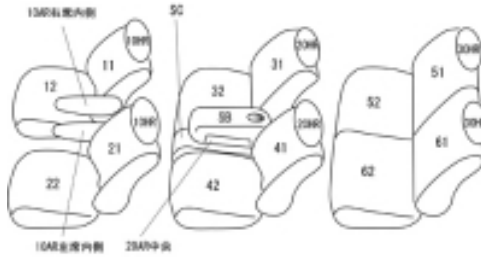

Autobacsオリジナルスタイリッシュ ブラック×ワインステッチ 3列車全席分

ニッサン セレナ

商品番号	EN-0575	年式	H24(2012)/8~H 25(2013)/12	定員	8人
型式	C26 / HC26 / NC26 / HFC26 / FNC26				
グレード	ハイウェイスター / ハイウェイスター エアロモード ハイウェイスター S-HYBRID / ハイウェイスター S-HYBRID エアロモード ライダー / ライダー S-HYBRID / ライダー パフォーマンススペック S-HYBRID ライダー ブラックライン / ライダー ブラックライン S-HYBRID ライダー パフォーマンススペック ブラックライン S-HYBRID ハイウェイスター Vセレクション / ハイウェイスター S-HYBRID Vセレクション ハイウェイスター Vエアロモード / ハイウェイスター S-HYBRID Vエアロモード				
適合形状	1列目背もたれバックテーブル付車（オプション含）は、テーブルを取り外し、カバーに穴開け加工が必要				
シート パターン	ヘッドレスト総数	1列目肘掛	2列目肘掛	3列目肘掛	サイドエアバッグ
	6	2	1	0	×
適合不可	クロスギア				