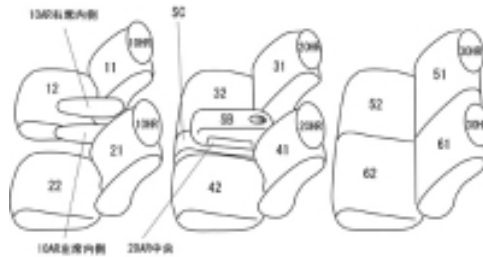

Autobacsオリジナル スタイリッシュ
ブラック×ワインステッチ
3列車全席分

スズキ ランディ

商品番号	EN-0579	年式	H24(2012)/8 ~ H 26(2014)/1	定員	8人
型式	SC26 / SHC26 / SNC26				
グレード	2.0S				
適合形状					
シート パターン	ヘッドレスト総数	1列目肘掛	2列目肘掛	3列目肘掛	サイドエアバッグ
	6	2	1	0	設定なし
適合不可					