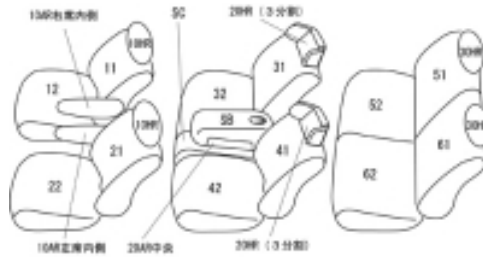

# Autobacsオリジナル スタイリッシュ ブラック×ワインステッチ 3列車全席分

## スズキ ランディ

|         |  |       |                           |       |          |    |
|---------|--|-------|---------------------------|-------|----------|----|
| 商品番号    | EN-0576                                | 年式    | H24(2012)/8 ~ H26(2014)/1 |       | 定員       | 8人 |
| 型式      | SHC26 / SNC26                          |       |                           |       |          |    |
| グレード    | 2.0G                                   |       |                           |       |          |    |
| 適合形状    | 1列目背もたれバックテーブルは、テーブルを取り外し、カバーに穴開け加工が必要 |       |                           |       |          |    |
| シートパターン | ヘッドレスト総数                               | 1列目肘掛 | 2列目肘掛                     | 3列目肘掛 | サイドエアバッグ |    |
|         | 6                                      | 2     | 1                         | 0     | 設定なし     |    |
| 適合不可    |  |       |                           |       |          |    |