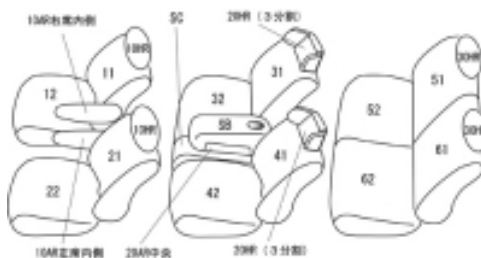

Autobacsオリジナル スタイリッシュ ブラック×ワインステッチ 3列車全席分

スズキ ランディ

| | | | | | | |
|-------------|---------------------------------------------------------------|-------|-------------------------------|-------|----------|----|
| 商品番号 | EN-0576 | 年式 | H24(2012)/8 ~ H 26(2014)/1 | | 定員 | 8人 |
| 型式 | SHC26 / SNC26 | | | | | |
| グレード | 2.0G | | | | | |
| 適合形状 | アドバンスドセーフティパッケージ適合可 1列目背もたれバックテーブルは、テーブルを取り外し、カバーに穴開け加工が必要 | | | | | |
| シート パターン | ヘッドレスト総数 | 1列目肘掛 | 2列目肘掛 | 3列目肘掛 | サイドエアバッグ | |
| | 6 | 2 | 1 | 0 | 設定なし | |
| 適合不可 | | | | | | |