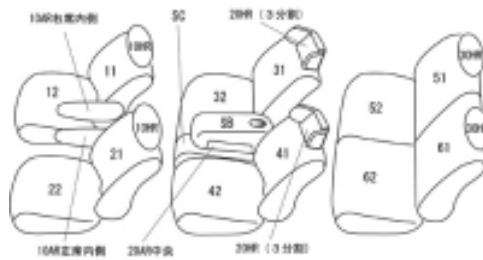

Autobacsオリジナル スタイリッシュ ブラック×ワインステッチ 3列車全席分

スズキ ランディ

商品番号	EN-0576	年式	H24(2012)/8 ~ H 26(2014)/1	定員	8人
型式	SHC26 / SNC26				
グレード	2.0G				
適合形状	1列目背もたれバックテーブルは、テーブルを取り外し、カバーに穴開け加工が必要				
シート パターン	ヘッドレスト総数	1列目肘掛	2列目肘掛	3列目肘掛	サイドエアバッグ
	6	2	1	0	設定なし
適合不可					