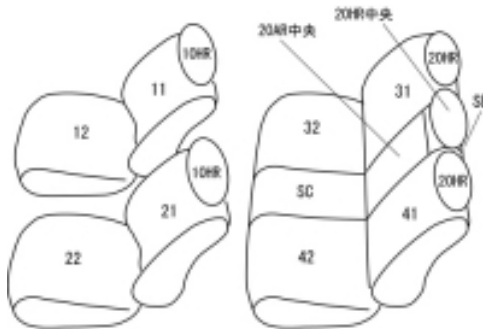

# Autobacsオリジナル スタイリッシュ ブラック×ワインステッチ 2列車全席分

## トヨタ レクサス RX

商品番号	ET-1105	年式	H21(2009)/1 ~ H27(2015)/10		定員	5人
型式	GGL10W / GGL15W / GYL10W / GYL15W / AGL10W					
グレード	RX350 / RX350 バージョンS / RX450h / RX450h バージョンS RX270 / RX270 バージョンS					
適合形状						
シート パターン	ヘッドレスト総数	1列目肘掛	2列目肘掛	3列目肘掛	サイドエアバッグ	
	5	0	1	-		
適合不可	本革シート車					