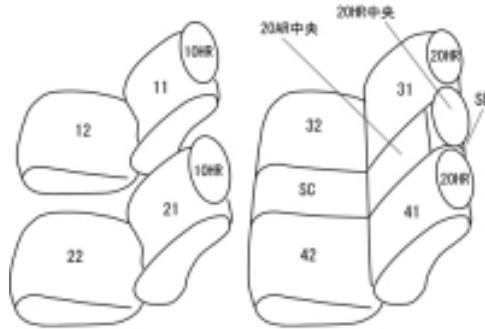

# Autobacsオリジナル スタイリッシュ ブラック×ワインステッチ 2列車全席分

## トヨタ レクサス RX

商品番号	ET-1105	年式	H21(2009)/1 ~ H27(2015)/10		定員	5人
型式	GGL10W / GGL15W / GYL10W / GYL15W / AGL10W					
グレード	RX350 / RX350 バージョンS / RX450h / RX450h バージョンS RX270 / RX270 バージョンS					
適合形状						
シート パターン	ヘッドレスト総数	1列目肘掛	2列目肘掛	3列目肘掛	サイドエアバッグ	
	5	0	1	-		
適合不可	本革シート車					