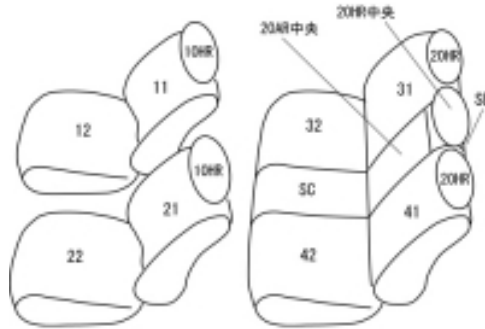

Autobacsオリジナル スタイリッシュ ブラック×ワインステッチ 2列車全席分

トヨタ レクサス RX

商品番号	ET-1105	年式	H21(2009)/1 ~ H27(2015)/10		定員	5人
型式	GGL10W / GGL15W / GYL10W / GYL15W / AGL10W					
グレード	RX350 / RX350 バージョンS / RX450h / RX450h バージョンS RX270 / RX270 バージョンS					
適合形状						
シート パターン	ヘッドレスト総数	1列目肘掛	2列目肘掛	3列目肘掛	サイドエアバッグ	
	5	0	1	-		
適合不可	本革シート車					