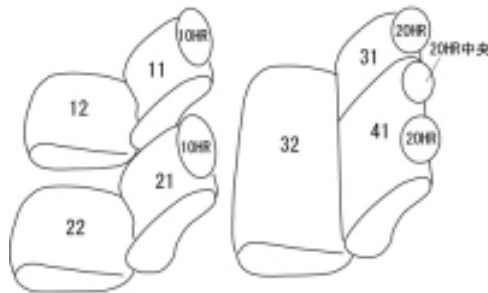

Autobacsオリジナル スタイリッシュ ブラック×ワインステッチ 2列車全席分

ニッサン ジューク

商品番号	EN-5261	年式	H24(2012)/6 ~ R 2(2020)/6	定員	5人
型式	YF15 / F15 / NF15				
グレード	15RS / 15RX / 15RS TypeV / 15RX TypeV / 15RX パersonalizeパッケージ 15RX アーバンセレクション / 15RX アーバンセレクション スタイリッシュブラックパッケージ 15RX Vアーバンセレクション / 15RX プレミアム パersonalizeパッケージ / 15RX Vセレクション ドレスアップ / 15RX V Selection Style NISMO 15RX Vアーバンセレクション パersonalizeセッション / 15RS パersonalizeパッケージ / 15RS 80th Special Color Limited 15RX パersonalizeセッション / 15RX アーバンセレクション パersonalizeセッション / 15RX Vセレクション / 15RX Vセレクション パersonalizeセッション 16GT / 16GT FOUR / 16GT TypeV / 16GT FOUR TypeV / 16GT プレミアム パersonalizeパッケージ / 16GT パersonalizeセッション 16GT FOUR プレミアム パersonalizeパッケージ / 16GT ドレスアップ / 16GT FOUR ドレスアップ / 16GT FOUR パersonalizeセッション				
適合形状					
シート パターン	ヘッドレスト総数 5	1列目肘掛 0	2列目肘掛 0	3列目肘掛 -	サイドエアバッグ ×
適合不可	パersonalizeセッション専用オプション 本革シート プレミアムホワイトパッケージ 本革シート ジューク NISMO 専用スポーツシート 2020.6 車両販売終了				