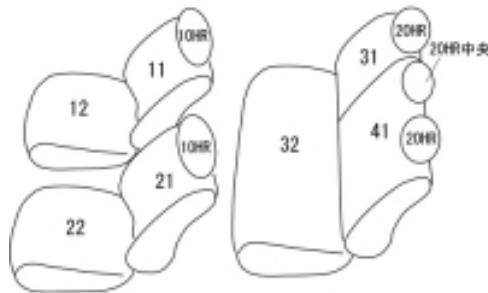

Autobacsオリジナルスタイリッシュ ブラック×ワインステッチ 2列車全席分

ニッサン ジューク

商品番号	EN-5261	年式	H24(2012)/6 ~ R 2(2020)/6	定員	5人
型式	YF15 / F15 / NF15				
グレード	15RS / 15RX / 15RS TypeV / 15RX TypeV / 15RX パersonalizeパッケージ 15RX アーバンセレクション / 15RX アーバンセレクション スタイリッシュブラックパッケージ 15RX Vアーバンセレクション / 15RX プレミアム パersonalizeパッケージ / 15RX Vセレクション ドレスアップ / 15RX V Selection Style NISMO 15RX Vアーバンセレクション パersonalizeセッション / 15RS パersonalizeパッケージ / 15RS 80th Special Color Limited 15RX パersonalizeセッション / 15RX アーバンセレクション パersonalizeセッション / 15RX Vセレクション / 15RX Vセレクション パersonalizeセッション 16GT / 16GT FOUR / 16GT TypeV / 16GT FOUR TypeV / 16GT プレミアム パersonalizeパッケージ / 16GT パersonalizeセッション 16GT FOUR プレミアム パersonalizeパッケージ / 16GT ドレスアップ / 16GT FOUR ドレスアップ / 16GT FOUR パersonalizeセッション				
適合形状					
シート パターン	ヘッドレスト総数 5	1列目肘掛 0	2列目肘掛 0	3列目肘掛 -	サイドエアバッグ ×
適合不可	パersonalizeセッション専用オプション 本革シート プレミアムホワイトパッケージ 本革シート ジューク NISMO 専用スポーツシート 2020.6 車両販売終了				