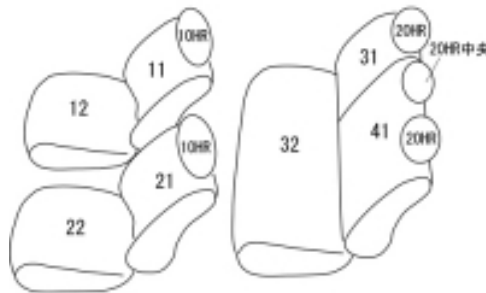

# Autobacsオリジナル スタイリッシュ ブラック×ワインステッチ 2列車全席分

## ニッサン ジューク

商品番号	EN-5261	年式	H24(2012)/6 ~ R 2(2020)/6	定員	5人
型式	YF15 / F15 / NF15				
グレード	15RS / 15RX / 15RS TypeV / 15RX TypeV / 15RX パersonalizeパッケージ 15RX アーバンセレクション / 15RX アーバンセレクション スタイリッシュブラックパッケージ 15RX Vアーバンセレクション / 15RX プレミアム パersonalizeパッケージ / 15RX Vセレクション ドレスアップ / 15RX V Selection Style NISMO 15RX Vアーバンセレクション パersonalizeセッション / 15RS パersonalizeパッケージ / 15RS 80th Special Color Limited 15RX パersonalizeセッション / 15RX アーバンセレクション パersonalizeセッション / 15RX Vセレクション / 15RX Vセレクション パersonalizeセッション 16GT / 16GT FOUR / 16GT TypeV / 16GT FOUR TypeV / 16GT プレミアム パersonalizeパッケージ / 16GT パersonalizeセッション 16GT FOUR プレミアム パersonalizeパッケージ / 16GT ドレスアップ / 16GT FOUR ドレスアップ / 16GT FOUR パersonalizeセッション				
適合形状					
シート パターン	ヘッドレスト総数 5	1列目肘掛 0	2列目肘掛 0	3列目肘掛 -	サイドエアバッグ ×
適合不可	パersonalizeセッション専用オプション 本革シート プレミアムホワイトパッケージ 本革シート ジューク NISMO 専用スポーツシート  2020.6 車両販売終了				