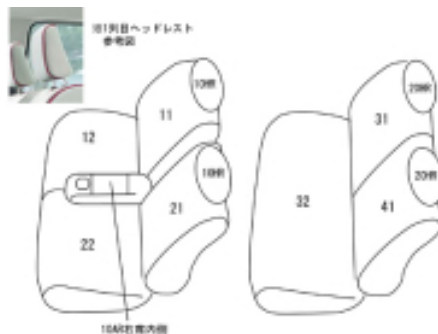

Autobacsオリジナル スタイリッシュ
ブラック×ワインステッチ
軽自動車全席分

ダイハツムーヴコンテ

商品番号	ED-0693	年式	H24(2012)/4 ~ H 25(2013)/6	定員	4人
型式	L575S / L585S				
グレード	L / X / G"NAVI" / X-リミテッド				
適合形状	コンビニフック使用不可				
シート パターン	ヘッドレスト総数	1列目肘掛	2列目肘掛	3列目肘掛	サイドエアバッグ
	4	1	0	-	設定なし
適合不可	シートリフター装備車				