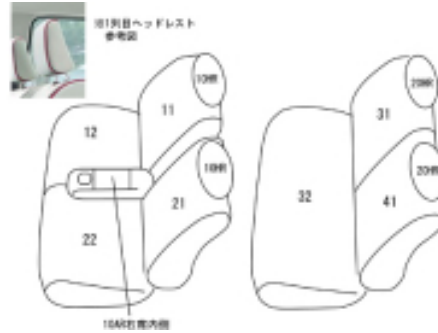

Autobacsオリジナル スタイリッシュ

ブラック×ワインステッチ

軽自動車全席分

ダイハツムーヴコンテ

商品番号	ED-0693	年式	H24(2012)/4 ~ H25(2013)/6		定員	4人
型式	L575S / L585S					
グレード	L / X / G"NAVI" / X-リミテッド					
適合形状	コンビニフック使用不可					
シートパターン	ヘッドレスト総数	1列目肘掛	2列目肘掛	3列目肘掛	サイドエアバッグ	
	4	1	0	-	設定なし	
適合不可	シートリフター装備車					