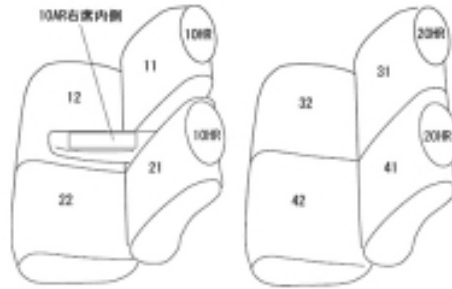

Autobacsオリジナル スタイリッシュ ブラック×ワインステッチ 軽自動車全席分

マツダフレア

10席中央 ※ボックス無し用

商品番号	ES-6041	年式	H24(2012)/10 ~ H29(2017)/2	定員	4人
型式	MJ34S / MJ44S				
グレード	XG / XS / HS				
適合形状	運転席シートリフター有り アームレストボックス有り・無し、両対応(2種類同梱) シートヒーター可				
シート パターン	ヘッドレスト総数	1列目肘掛	2列目肘掛	3列目肘掛	サイドエアバッグ
	4	1	0		設定無し
適合不可					