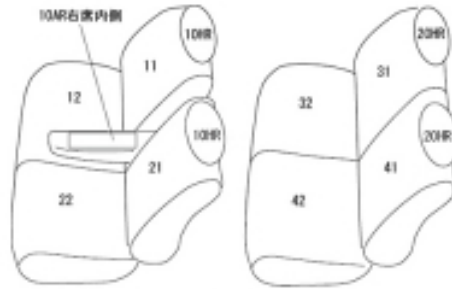

Autobacsオリジナル スタイリッシュ

ブラック×ワインステッチ

軽自動車全席分

マツダフレア

商品番号	ES-6041	年式	H24(2012)/10 ~ H29(2017)/2	定員	4人
型式	MJ34S / MJ44S				
グレード	XG / XS / HS				
適合形状	運転席シートリフター有り アームレストボックス有り・無し、両対応(2種類同梱) シートヒーター可				
シート パターン	ヘッドレスト総数	1列目肘掛	2列目肘掛	3列目肘掛	サイドエアバッグ
	4	1	0		設定無し
適合不可					