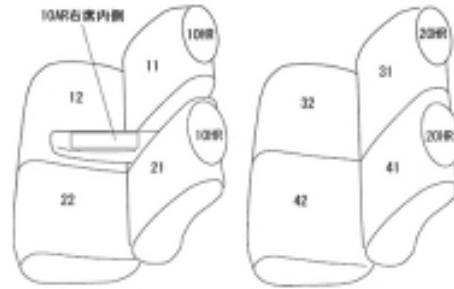

Autobacsオリジナル スタイリッシュ
ブラック×ワインステッチ
軽自動車全席分

マツダフレアカスタムスタイル

10R中央 ※ボックス無し用

商品番号	ES-6041	年式	H24(2012)/10 ~ H29(2017)/2	定員	4人
型式	MJ34S / MJ44S				
グレード	XS / XT / HS / HT				
適合形状	運転席シートリフター有り アームレストボックス有り・無し、両対応(2種類同梱) シートヒーター可				
シート パターン	ヘッドレスト総数	1列目肘掛	2列目肘掛	3列目肘掛	サイドエアバッグ
	4	1	0	-	設定無し
適合不可					