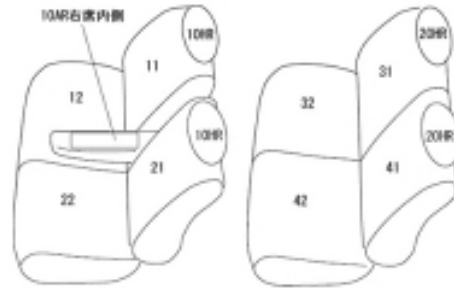

Autobacsオリジナル スタイリッシュ ブラック×ワインステッチ 軽自動車全席分

マツダフレアカスタムスタイル

10R中央 ※ボックス無し用

商品番号	ES-6041	年式	H24(2012)/10～ H29(2017)/2	定員	4人
型式	MJ34S / MJ44S				
グレード	XS / XT / HS / HT				
適合形状	運転席シートリフター有り アームレストボックス有り・無し、両対応(2種類同梱) シートヒーター可				
シート パターン	ヘッドレスト総数	1列目肘掛	2列目肘掛	3列目肘掛	サイドエアバッグ
	4	1	0	-	設定無し
適合不可					