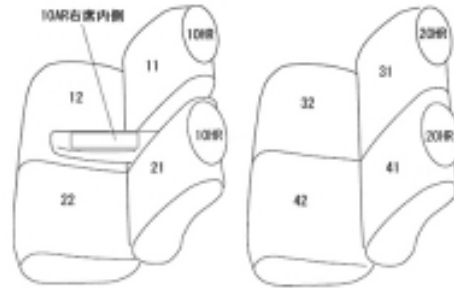

Autobacsオリジナル スタイリッシュ

ブラック×ワインステッチ

軽自動車全席分

マツダフレアカスタムスタイル

商品番号	ES-6041	年式	H24(2012)/10 ~ H29(2017)/2	定員	4人
型式	MJ34S / MJ44S				
グレード	XS / XT / HS / HT				
適合形状	運転席シートリフター有り アームレストボックス有り・無し、両対応(2種類同梱) シートヒーター可				
シート パターン	ヘッドレスト総数	1列目肘掛	2列目肘掛	3列目肘掛	サイドエアバッグ
	4	1	0	-	設定無し
適合不可					