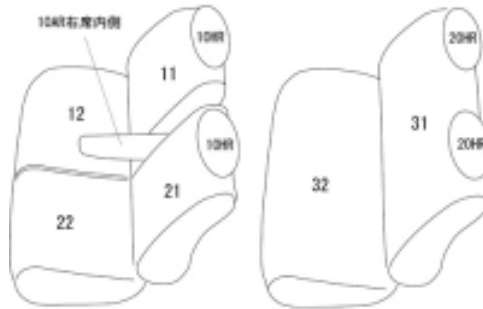

Autobacsオリジナル スタイリッシュ

ブラック×ワインステッチ

軽自動車全席分

スズキ ラパン

商品番号	ES-0625	年式	H16(2004)/10~ H19(2007)/5	定員	4人
型式	HE21S				
グレード	G (~H19/5/15) / G セレクション / G セレクション / G セレクション				
適合形状	コラムシフト車 1列目ベンチシート 2列目背もたれ一体型シート				
シート パターン	ヘッドレスト総数	1列目肘掛	2列目肘掛	3列目肘掛	サイドエアバッグ
	4	1	0	-	設定なし
適合不可	SS 1列目形状違う キャンバストップ/アンセルバージョン 未確認				