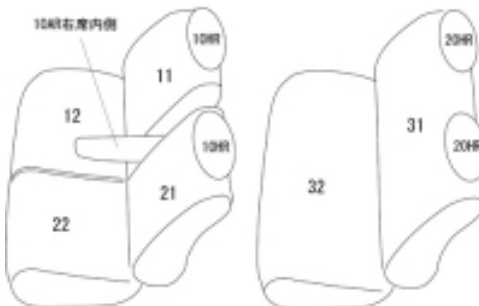

Autobacsオリジナル スタイリッシュ  
ブラック×ワインステッチ  
軽自動車全席分

スズキ ラパン

商品番号	ES-0625	年式	H16(2004)/10 ~ H19(2007)/5	定員	4人
型式	HE21S				
グレード	G (~H19/5/15) / G セレクション / G セレクション / G セレクション				
適合形状	コラムシフト車 1列目ベンチシート 2列目背もたれ一体型シート				
シート パターン	ヘッドレスト総数	1列目肘掛	2列目肘掛	3列目肘掛	サイドエアバッグ
	4	1	0	-	設定なし
適合不可	SS 1列目形状違う キャンバストップ/アンセルバージョン 未確認				