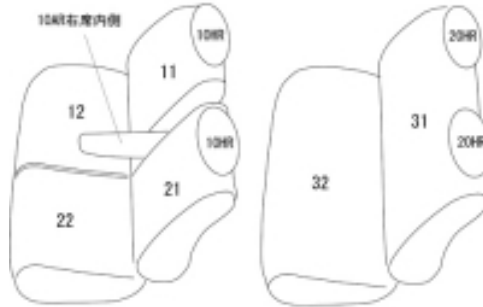

Autobacsオリジナル スタイリッシュ
ブラック×ワインステッチ
軽自動車全席分

スズキ ラパン

商品番号	ES-0625	年式	H16(2004)/10 ~ H19(2007)/5	定員	4人
型式	HE21S				
グレード	G (~H19/5/15) / G セレクション / G セレクション / G セレクション				
適合形状	コラムシフト車 1列目ベンチシート 2列目背もたれ一体型シート				
シート パターン	ヘッドレスト総数	1列目肘掛	2列目肘掛	3列目肘掛	サイドエアバッグ
	4	1	0	-	設定なし
適合不可	SS 1列目形状違う キャンバストップ/アンセルバージョン 未確認				