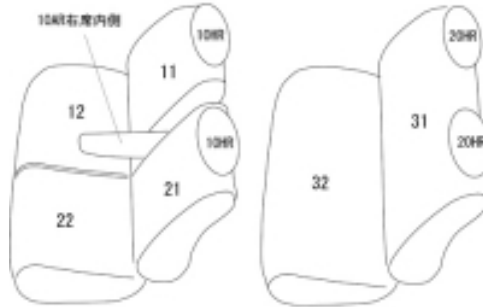

Autobacsオリジナル スタイリッシュ
ブラック×ワインステッチ
軽自動車全席分

マツダ スピアーノ

商品番号	ES-0625	年式	H16(2004)/10 ~ H19(2007)/5	定員	4人
型式	HF21S				
グレード	G				
適合形状	コラムシフト車 / 1列目ベンチシート / 2列目背もたれ一体型シート				
シート パターン	ヘッドレスト総数	1列目肘掛	2列目肘掛	3列目肘掛	サイドエアバッグ
	4	1	0	-	設定なし
適合不可	SS 1列目形状違う				