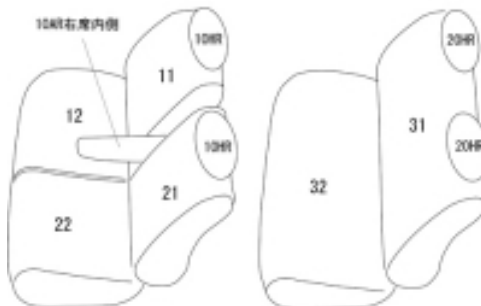

Autobacsオリジナル スタイリッシュ  
ブラック×ワインステッチ  
軽自動車全席分

マツダ スピアーノ

商品番号	ES-0625	年式	H16(2004)/10 ~ H19(2007)/5	定員	4人
型式	HF21S				
グレード	G				
適合形状	コラムシフト車 / 1列目ベンチシート / 2列目背もたれ一体型シート				
シート パターン	ヘッドレスト総数	1列目肘掛	2列目肘掛	3列目肘掛	サイドエアバッグ
	4	1	0	-	設定なし
適合不可	SS 1列目形状違う				