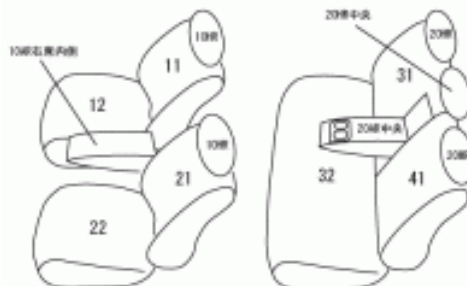

Autobacsオリジナル スタイリッシュ
ブラック×ワインステッチ
2列車全席分

スバル XV ガソリン

商品番号	EF-8121	年式	H24(2012)/10 ~ H25(2013)/10	定員	5人
型式	GP7				
グレード	2.0i-L / 2.0i-L EyeSight				
適合形状	運転席パワーシート				
シート パターン	ヘッドレスト総数	1列目肘掛	2列目肘掛	3列目肘掛	サイドエアバッグ
	5	1	1	-	
適合不可	ブラックレザーセレクション(メーカーオプション)				