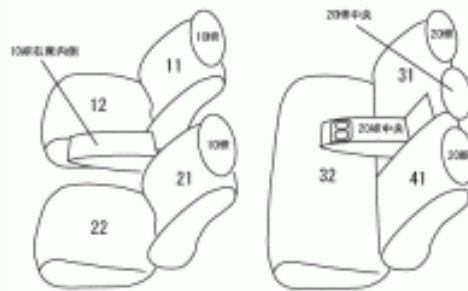

Autobacsオリジナル スタイリッシュ
ブラック×ワインステッチ
2列車全席分

スバル XV ガソリン

商品番号	EF-8121	年式	H24(2012)/10 ~ H25(2013)/10	定員	5人
型式	GP7				
グレード	2.0i-L / 2.0i-L EyeSight				
適合形状	運転席パワーシート				
シート パターン	ヘッドレスト総数	1列目肘掛	2列目肘掛	3列目肘掛	サイドエアバッグ
	5	1	1	-	
適合不可	ブラックレザーセレクション(メーカーオプション)				