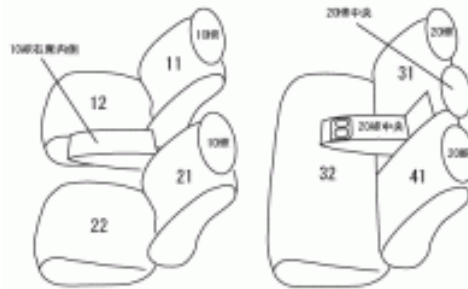

Autobacsオリジナル スタイリッシュ
ブラック×ワインステッチ
2列車全席分

スバル XV ガソリン

商品番号	EF-8121	年式	H24(2012)/10 ~ H25(2013)/10	定員	5人
型式	GP7				
グレード	2.0i-L / 2.0i-L EyeSight				
適合形状	運転席パワーシート				
シート パターン	ヘッドレスト総数	1列目肘掛	2列目肘掛	3列目肘掛	サイドエアバッグ
	5	1	1	-	
適合不可	ブラックレザーセレクション(メーカーオプション)				