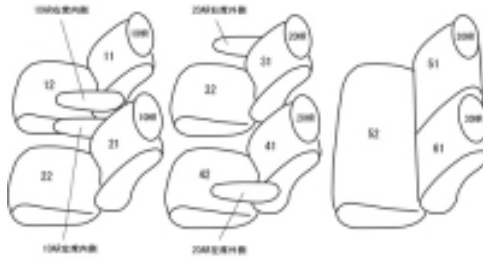

Autobacsオリジナル スタイリッシュ ブラック×ワインステッチ 3列車全席分

マツダ ビアンテ H20/7 ~ 24/5

商品番号	EZ-0735	年式	H20(2008)/7 ~ H 24(2012)/6		定員	8人
型式	CCEAW / CCEFW / CC3FW					
グレード	20CS / 20S / 23S / 20-ナビスペシャル / 20S-リミテッド / 20CS-リミテッド i-stop スマートエディション / 20S-ナビスペシャル / i-stop スマートエディション i-stop スマートエディション -ナビスペシャル / グランツ / グランツ-C					
適合形状						
シート パターン	ヘッドレスト総数	1列目肘掛	2列目肘掛	3列目肘掛	サイドエアバッグ	
	6	2	2	0	×	
適合不可						