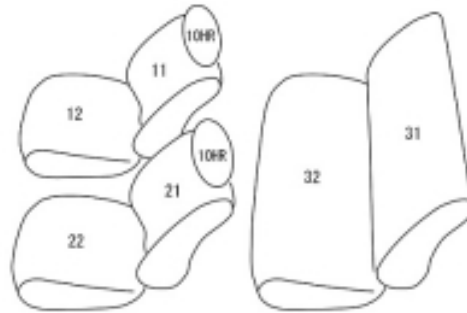

# Autobacsオリジナル スタイリッシュ ブラック×ワインステッチ 軽自動車全席分

## マツダ キャロル エコ

商品番号	ES-6021	年式	H24(2012)/11 ~ H25(2013)/2	定員	4人
型式	HB35S				
グレード	ECO-S / ECO-L				
適合形状	リヤシート一体型・2列目ヘッドレスト無し この車種は適合する年式が細かく分かれております。購入間違いが多い車種となっておりますので、 【6020 6021 6022の見分け方】を参考にして下さい。				
シート パターン	ヘッドレスト総数	1列目肘掛	2列目肘掛	3列目肘掛	サイドエアバッグ
	2	0	0	-	設定無し
適合不可					