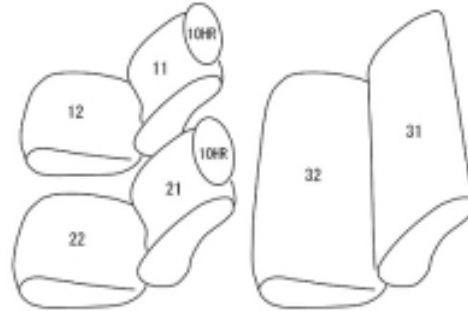

Autobacsオリジナル スタイリッシュ ブラック×ワインステッチ 軽自動車全席分

マツダ キャロル エコ

商品番号	ES-6021	年式	H24(2012)/11 ~ H25(2013)/2	定員	4人
型式	HB35S				
グレード	ECO-S / ECO-L				
適合形状	リヤシート一体型・2列目ヘッドレスト無し この車種は適合する年式が細かく分かれております。購入間違いが多い車種となっておりますので、 【6020 6021 6022の見分け方】を参考にして下さい。				
シート パターン	ヘッドレスト総数	1列目肘掛	2列目肘掛	3列目肘掛	サイドエアバッグ
	2	0	0	-	設定無し
適合不可					