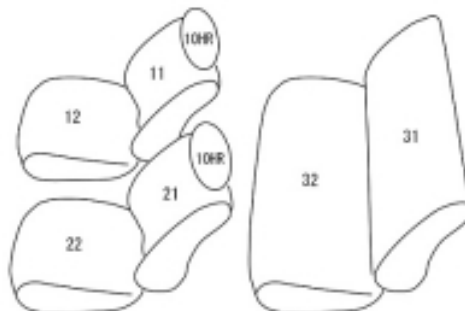

Autobacsオリジナル スタイリッシュ
ブラック×ワインステッチ
軽自動車全席分

マツダ キャロル エコ

商品番号	ES-6021	年式	H24(2012)/11 ~ H25(2013)/2	定員	4人
型式	HB35S				
グレード	ECO-S / ECO-L				
適合形状	リヤシート一体型・2列目ヘッドレスト無し この車種は適合する年式が細かく分かれております。購入間違いが多い車種となっておりますので、 【6020 6021 6022の見分け方】を参考にして下さい。				
シート パターン	ヘッドレスト総数	1列目肘掛	2列目肘掛	3列目肘掛	サイドエアバッグ
	2	0	0	-	設定無し
適合不可					