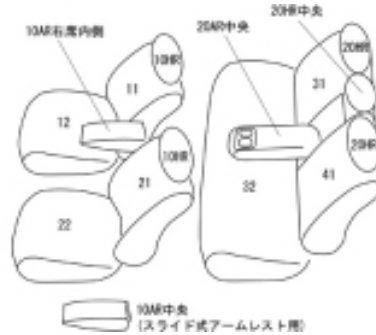

# Autobacsオリジナル スタイリッシュ ブラック×ワインステッチ 2列車全席分

## トヨタ オーリス ガソリン

商品番号	ET-1048	年式	H24(2012)/8 ~ H 30(2018)/3	定員	5人
型式	ZRE186H / NZE181H / NZE184H				
グレード	150X / 150X-Cパッケージ / 150X-Sパッケージ 180G / 180G-Sパッケージ / 180S				
適合形状					
シート パターン	ヘッドレスト総数	1列目肘掛	2列目肘掛	3列目肘掛	サイドエアバッグ
	5	1	1	-	×
適合不可	RS系グレード・120T系グレード ハイブリッド車 オプションの本革とファブリックのコンビシート 150X "Blackish Lounge"  2018.3 車両販売終了				