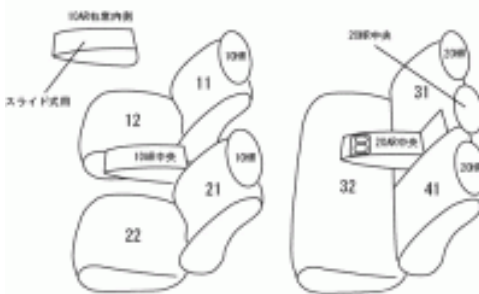

Autobacsオリジナル スタイリッシュ
ブラック×ワインステッチ
2列車全席分

スバルインプレッサG4

商品番号	EF-8122	年式	H24(2012)/1～H 28(2016)/10		定員	5人
型式	GJ2 / GJ3 / GJ6 / GJ7					
グレード	1.6i / 1.6i-L / 1.6i-L アイボリーセレクション 1.6i プラウドエディション / 1.6i-L プラウドエディション / 1.6i-L EyeSight プラウドエディション 2.0i / 2.0i EyeSight / 2.0i アイボリーセレクション / 2.0i-EyeSight アイボリーセレクション 1.6i-S / 1.6i-S EyeSight / 1.6i-L EyeSight					
適合形状	運転席手動シート					
シート パターン	ヘッドレスト総数	1列目肘掛	2列目肘掛	3列目肘掛	サイドエアバッグ	
	5	1	1	-		
適合不可	ブラックレザーセレクション(メーカーオプション)					