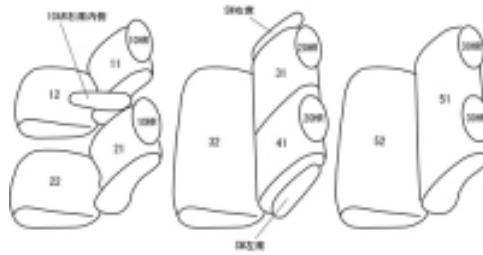

Autobacsオリジナル スタイリッシュ

ブラック×ワインステッチ

3列車全席分

マツダ プレマシー H11/4 ~ 13/6

商品番号	EZ-0730	年式	H11(1999)/4 ~ H13(2001)/6		定員	7人
型式	CP8W					
グレード	1.8(標準)					
適合形状	MC前 1列目助手席背もたれハーフカバー(バックテーブル使用可)					
シートパターン	ヘッドレスト総数	1列目肘掛	2列目肘掛	3列目肘掛	サイドエアバッグ	
	6	1	0	0	×	
適合不可	ブリーザ 1列目アームレストBOX有り/Lパッケージ/Gパッケージ/スポーツパッケージ サイドエアバッグ標準/MC後 アームレスト形状違い、1列目、2列目、3列目枕型ヘッドレスト					