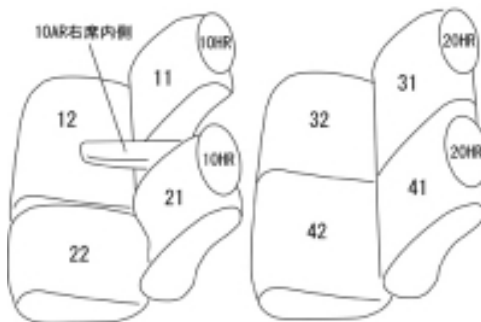

# Autobacsオリジナル スタイリッシュ ブラック×ワインステッチ 軽自動車全席分

## ホンダ N-ONE

商品番号	EH-0332	年式	H24(2012)/11 ~ R2(2020)/11	定員	4人
型式	JG1 / JG2				
グレード	G / G-ローダウン ベーシック / H27.7.16以前のツアラー スタンダード / スタンダードローダウン				
適合形状	運転席シートリフター無し オプションの アームレストコンソール付き車は別途パーツ注文でアームレストコンソールのみご購入いただけます。 注文はこちら <a href="https://www.11i.co.jp/support/seatpartssearch/">https://www.11i.co.jp/support/seatpartssearch/</a> オプションアームレスト取付説明書 0328				
シート パターン	ヘッドレスト総数	1列目肘掛	2列目肘掛	3列目肘掛	サイドエアバッグ
	4	1	0	-	設定無し
適合不可	コンビシート				