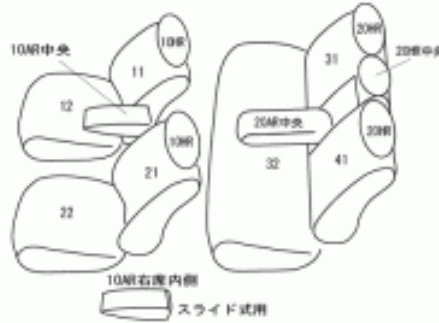

Autobacsオリジナル スタイリッシュ ブラック×ワインステッチ 2列車全席分

トヨタ カローラ フィールダー

商品番号	ET-0175	年式	H24(2012)/5 ~ R 1(2019)/9		定員	5人
型式	NZE161G / NRE161G / NZE164G / ZRE162G					
グレード	1.5G-エアロツアラー / 1.5G “ W x B ” / 1.5G “ エアロツアラー・W x B ” 1.8S-エアロツアラー / 1.8S “ W x B ” / 1.8S “ エアロツアラー・W x B ” 1.5G “ + Red ”					
適合形状	フロントスポーツシート リア格納はサポートが必要な場合もあります MT車対応ですがMT車用のフロントコンソールカバーは付属されません					
シート パターン	ヘッドレスト総数	1列目肘掛	2列目肘掛	3列目肘掛	サイドエアバッグ	
	5	1	1	-	○	
適合不可	オプション・シート色が白の合成皮革シート装備車は不可					