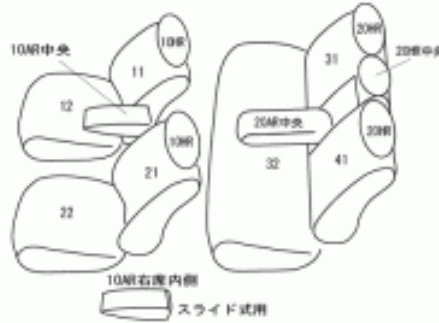

Autobacsオリジナル スタイリッシュ ブラック×ワインステッチ 2列車全席分

トヨタ カローラ フィールダー

商品番号	ET-0175	年式	H24(2012)/5 ~ R 1(2019)/9	定員	5人
型式	NZE161G / NRE161G / NZE164G / ZRE162G				
グレード	1.5G-エアロツアラー / 1.5G " W x B " / 1.5G " エアロツアラー・W x B " 1.8S-エアロツアラー / 1.8S " W x B " / 1.8S " エアロツアラー・W x B " 1.5G " + Red "				
適合形状	フロントスポーツシート リア格納はサポートが必要な場合もあります MT車対応ですがMT車用のフロントコンソールカバーは付属されません				
シート パターン	ヘッドレスト総数	1列目肘掛	2列目肘掛	3列目肘掛	サイドエアバッグ
	5	1	1	-	○
適合不可	オプション・シート色が白の合成皮革シート装備車は不可				