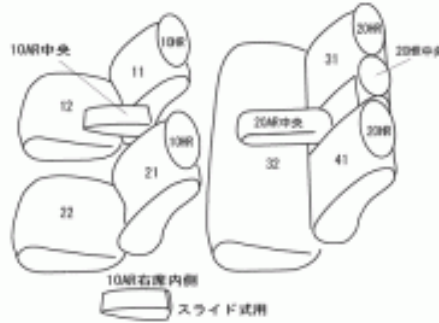

Autobacsオリジナル スタイリッシュ

ブラック×ワインステッチ

2列車全席分

トヨタ カローラ フィールダー

| | | | | | | |
|-------------|--|-------|------------------------------|-------|----------|----|
| 商品番号 | ET-0175 | 年式 | H24(2012)/5 ~ R 1(2019)/9 | | 定員 | 5人 |
| 型式 | NZE161G / NRE161G / NZE164G / ZRE162G | | | | | |
| グレード | 1.5G-エアロツアラー / 1.5G “ W x B ” / 1.5G “ エアロツアラー・W x B ” 1.8S-エアロツアラー / 1.8S “ W x B ” / 1.8S “ エアロツアラー・W x B ” 1.5G “ + Red ” | | | | | |
| 適合形状 | フロントスポーツシート リア格納はサポートが必要な場合もあります MT車対応ですがMT車用のフロントコンソールカバーは付属されません | | | | | |
| シート パターン | ヘッドレスト総数 | 1列目肘掛 | 2列目肘掛 | 3列目肘掛 | サイドエアバッグ | |
| | 5 | 1 | 1 | - | ○ | |
| 適合不可 | オプション・シート色が白の合成皮革シート装備車は不可 | | | | | |