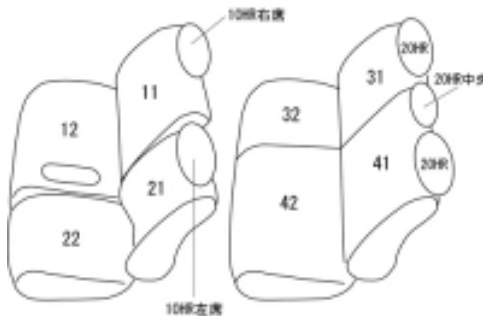

Autobacsオリジナル スタイリッシュ

ブラック×ワインステッチ

2列車全席分

トヨタ スペイド

商品番号	ET-1043	年式	H24(2012)/8~H 27(2015)/6	定員	5人
型式	NCP141 / NSP141				
グレード	Y				
適合形状	2WD 1列目ベンチシート 2列目背もたれ4:6分割 1列目助手席背もたれハーフカバー 助手席バックテーブル使用可 運転席背面のティッシュポケット使用不可				
シート パターン	ヘッドレスト総数	1列目肘掛	2列目肘掛	3列目肘掛	サイドエアバッグ
	5	0	0	-	×
適合不可	4WD 1列目セパレートシート(運転席アームレスト無し) 2列目背もたれ一体型 H27/7~のY 1列目アームレスト有り				