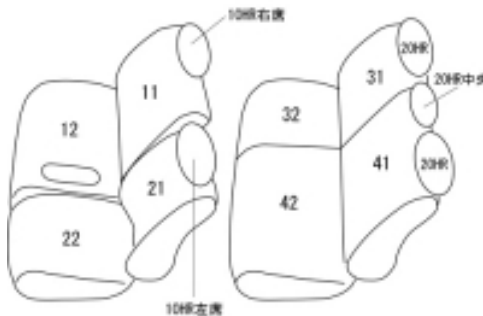

Autobacsオリジナル スタイリッシュ ブラック×ワインステッチ 2列車全席分

トヨタ スペイド

商品番号	ET-1043	年式	H24(2012)/8~H 27(2015)/6	定員	5人
型式	NCP141 / NSP141				
グレード	Y				
適合形状	2WD 1列目ベンチシート 2列目背もたれ4:6分割 1列目助手席背もたれハーフカバー 助手席バックテーブル使用可 運転席背面のティッシュポケット使用不可				
シート パターン	ヘッドレスト総数	1列目肘掛	2列目肘掛	3列目肘掛	サイドエアバッグ
	5	0	0	-	×
適合不可	4WD 1列目セパレートシート(運転席アームレスト無し) 2列目背もたれ一体型 H27/7~のY 1列目アームレスト有り				