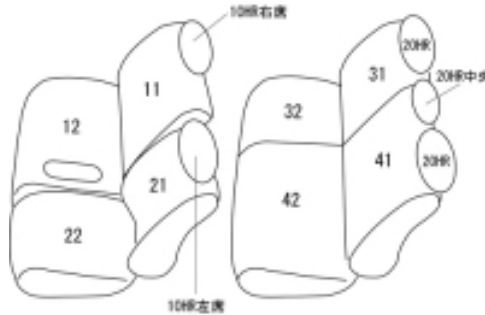

Autobacsオリジナル スタイリッシュ

ブラック×ワインステッチ

2列車全席分

トヨタ スペイド

| | | | | | |
|-------------|--|-------|---------------------------|-------|----------|
| 商品番号 | ET-1043 | 年式 | H24(2012)/8 ~ H27(2015)/6 | 定員 | 5人 |
| 型式 | NCP141 / NSP141 | | | | |
| グレード | Y | | | | |
| 適合形状 | 2WD 1列目ベンチシート 2列目背もたれ4:6分割 1列目助手席背もたれハーフカバー 助手席バックテーブル使用可 運転席背面のティッシュポケット使用不可 | | | | |
| シート パターン | ヘッドレスト総数 | 1列目肘掛 | 2列目肘掛 | 3列目肘掛 | サイドエアバッグ |
| | 5 | 0 | 0 | - | × |
| 適合不可 | 4WD 1列目セパレートシート(運転席アームレスト無し) 2列目背もたれ一体型 H27/7~のY 1列目アームレスト有り | | | | |