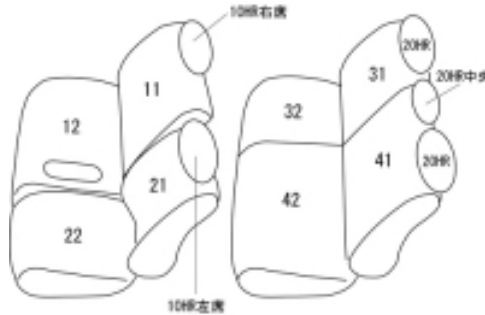

Autobacsオリジナル スタイリッシュ

ブラック×ワインステッチ

2列車全席分

トヨタ スペイド

商品番号	ET-1043	年式	H24(2012)/8～H 27(2015)/6		定員	5人
型式	NCP141 / NSP141					
グレード	Y					
適合形状	2WD 1列目ベンチシート 2列目背もたれ4：6分割 1列目助手席背もたれハーフカバー 助手席バックテーブル使用可 運転席背面のティッシュポケット使用不可					
シート パターン	ヘッドレスト総数	1列目肘掛	2列目肘掛	3列目肘掛	サイドエアバッグ	
	5	0	0	-	×	
適合不可	4WD 1列目セパレートシート（運転席アームレスト無し） 2列目背もたれ一体型 H27/7～のY 1列目アームレスト有り					