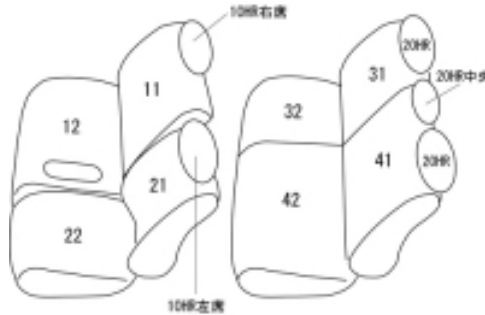

Autobacsオリジナル スタイリッシュ

ブラック×ワインステッチ

2列車全席分

トヨタ ポルテ

商品番号	ET-1043	年式	H24(2012)/8 ~ H27(2015)/6	定員	5人
型式	NCP141 / NSP141				
グレード	Y				
適合形状	2WD 1列目ベンチシート 2列目背もたれ4:6分割 1列目助手席背もたれハーフカバー 助手席バックテーブル使用可 運転席背面のティッシュポケット使用不可				
シート パターン	ヘッドレスト総数	1列目肘掛	2列目肘掛	3列目肘掛	サイドエアバッグ
	5	0	0	-	×
適合不可	4WD 1列目セパレートシート(運転席アームレスト無し) 2列目背もたれ一体型 H27/7~のY 1列目アームレスト有り				