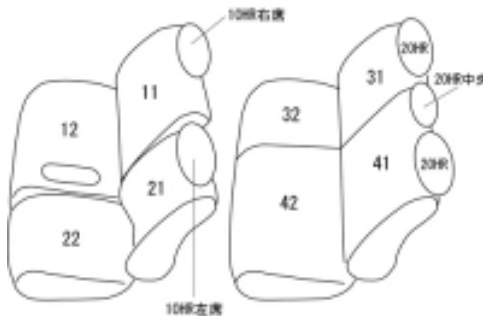

Autobacsオリジナル スタイリッシュ

ブラック×ワインステッチ

2列車全席分

トヨタ ポルテ

商品番号	ET-1043	年式	H24(2012)/8~H 27(2015)/6	定員	5人
型式	NCP141 / NSP141				
グレード	Y				
適合形状	2WD 1列目ベンチシート 2列目背もたれ4:6分割 1列目助手席背もたれハーフカバー 助手席バックテーブル使用可 運転席背面のティッシュポケット使用不可				
シート パターン	ヘッドレスト総数	1列目肘掛	2列目肘掛	3列目肘掛	サイドエアバッグ
	5	0	0	-	×
適合不可	4WD 1列目セパレートシート(運転席アームレスト無し) 2列目背もたれ一体型 H27/7~のY 1列目アームレスト有り				