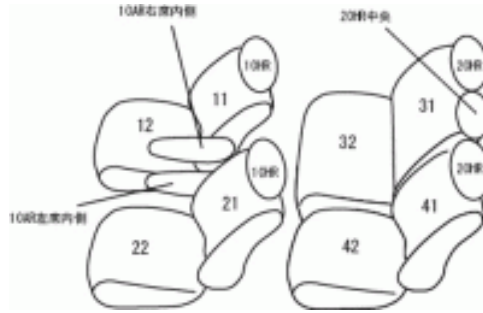

Autobacsオリジナル スタイリッシュ  
ブラック×ワインステッチ  
2列車全席分

トヨタ ヴォクシ ガソリン

商品番号	ET-1036	年式	H22(2010)/5 ~ H 25(2013)/12	定員	5人
型式	ZRR70G / ZRR75G				
グレード	TRANS-X				
適合形状	オプション・大型アームレスト付き車は別途パーツ注文でアームレストのみご購入いただけます。				
シート パターン	ヘッドレスト総数	1列目肘掛	2列目肘掛	3列目肘掛	サイドエアバッグ
	5	2	0	-	
適合不可					