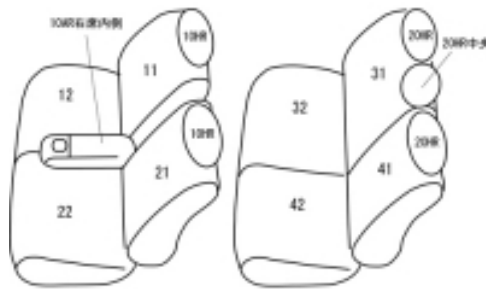

Autobacsオリジナル スタイリッシュ ブラック×ワインステッチ 2列車全席分

トヨタ パッソ

商品番号	ET-1025	年式	H24(2012)/7～H 28(2016)/3		定員	5人
型式	NGC30 / KGC30 / KGC35					
グレード	H26.4.14～の1.3G / 1.0X Gパッケージ / H26.4.14～の1.0X Lパッケージ / プラスHANA / プラスHANA Cパッケージ / プラスHANA Gパッケージ / X " Kutsurogi " 1.0X " L package ・ Kiriri "					
適合形状	1列目ベンチシート、シートリフター付き、2列目中央ヘッドレスト有り					
シート パターン	ヘッドレスト総数	1列目肘掛	2列目肘掛	3列目肘掛	サイドエアバッグ	
	5	1	0	-	×	
適合不可	1列目セパレートシート・シート一体型ヘッドレスト、2列目中央ヘッドレスト無し					