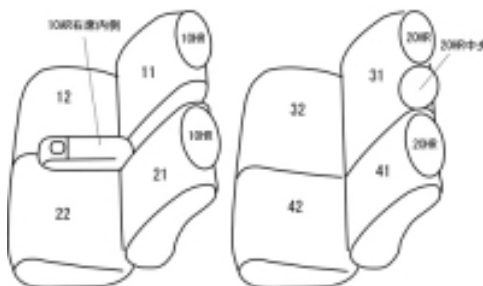

Autobacsオリジナル スタイリッシュ  
ブラック×ワインステッチ  
2列車全席分

トヨタ パッソ

商品番号	ET-1025	年式	H24(2012)/7~H 28(2016)/3	定員	5人
型式	NGC30 / KGC30 / KGC35				
グレード	H26.4.14~の1.3G / 1.0X Gパッケージ / H26.4.14~の1.0X Lパッケージ / プラスHANA / プラスHANA Cパッケージ / プラスHANA Gパッケージ / X " Kutsurogi " 1.0X " L package ・ Kiriri "				
適合形状	1列目ベンチシート、シートリフター付き、2列目中央ヘッドレスト有り				
シート パターン	ヘッドレスト総数	1列目肘掛	2列目肘掛	3列目肘掛	サイドエアバッグ
	5	1	0	-	×
適合不可	1列目セパレートシート・シート一体型ヘッドレスト、2列目中央ヘッドレスト無し				