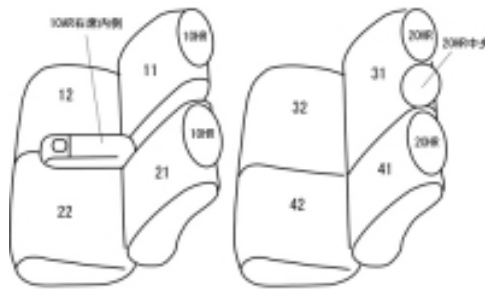

Autobacsオリジナル スタイリッシュ ブラック×ワインステッチ 2列車全席分

トヨタ パッソ

商品番号	ET-1025	年式	H24(2012)/7~H28(2016)/3	定員	5人
型式	NGC30 / KGC30 / KGC35				
グレード	H26.4.14~の1.3G / 1.0X Gパッケージ / H26.4.14~の1.0X Lパッケージ / プラスHANA / プラスHANA Cパッケージ / プラスHANA Gパッケージ / X " Kutsurogi " 1.0X " L package ・ Kiriri "				
適合形状	1列目ベンチシート、シートリフター付き、2列目中央ヘッドレスト有り				
シートパターン	ヘッドレスト総数	1列目肘掛	2列目肘掛	3列目肘掛	サイドエアバッグ
	5	1	0	-	×
適合不可	1列目セパレートシート・シート一体型ヘッドレスト、2列目中央ヘッドレスト無し				