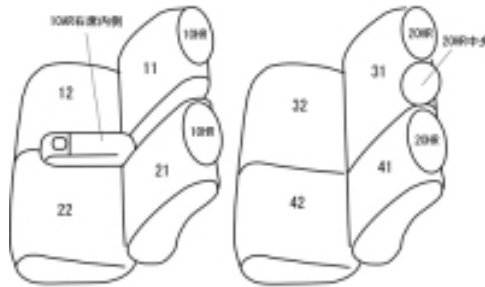

Autobacsオリジナル スタイリッシュ ブラック×ワインステッチ 2列車全席分

ダイハツ ブーン

商品番号	ET-1025	年式	H24(2012)/7~H 28(2016)/3	定員	5人
型式	M600S / M610S				
グレード	CL-リミテッド				
適合形状	1列目ベンチシート、シートリフター付き、2列目6:4分割可倒式シート、2列目中央ヘッドレスト有り				
シート パターン	ヘッドレスト総数	1列目肘掛	2列目肘掛	3列目肘掛	サイドエアバッグ
	5	1	0	-	×
適合不可	1列目セパレートシート、2列目中央ヘッドレスト無し				