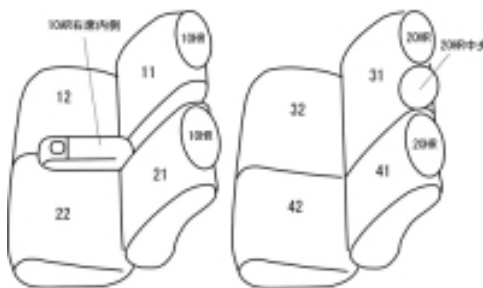

Autobacsオリジナル スタイリッシュ  
ブラック×ワインステッチ  
2列車全席分

ダイハツ ブーン

商品番号	ET-1025	年式	H24(2012)/7~H 28(2016)/3	定員	5人
型式	M600S / M610S				
グレード	CL-リミテッド				
適合形状	1列目ベンチシート、シートリフター付き、2列目6:4分割可倒式シート、2列目中央ヘッドレスト有り				
シート パターン	ヘッドレスト総数	1列目肘掛	2列目肘掛	3列目肘掛	サイドエアバッグ
	5	1	0	-	×
適合不可	1列目セパレートシート、2列目中央ヘッドレスト無し				