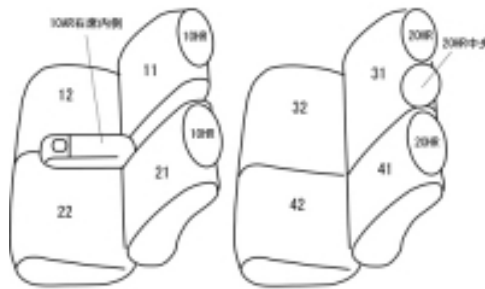

Autobacsオリジナル スタイリッシュ ブラック×ワインステッチ 2列車全席分

ダイハツ ブーン

商品番号	ET-1025	年式	H24(2012)/7~H 28(2016)/3	定員	5人
型式	M600S / M610S				
グレード	CL-リミテッド				
適合形状	1列目ベンチシート、シートリフター付き、2列目6:4分割可倒式シート、2列目中央ヘッドレスト有り				
シート パターン	ヘッドレスト総数	1列目肘掛	2列目肘掛	3列目肘掛	サイドエアバッグ
	5	1	0	-	×
適合不可	1列目セパレートシート、2列目中央ヘッドレスト無し				