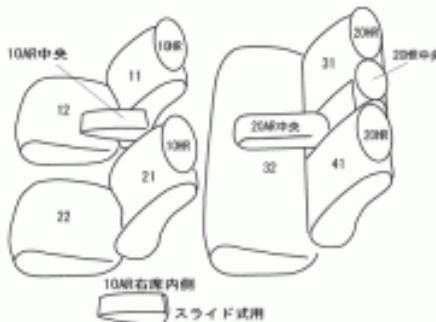

Autobacsオリジナル スタイリッシュ ブラック×ワインステッチ 2列車全席分

トヨタ カローラ フィールダー

商品番号	ET-0174	年式	H24(2012)/5 ~ R 4(2022)/8	定員	5人
型式	NZE161G / NZE164G / ZRE162G / NRE161G				
グレード	1.5X / 1.5G / 1.8S / EX				
適合形状	リア格納はサポートが必要な場合もあります MT車対応ですがMT車用のフロントコンソールカバーは付属されません コンプリートカーのクロスフィールダーにも対応します				
シート パターン	ヘッドレスト総数	1列目肘掛	2列目肘掛	3列目肘掛	サイドエアバッグ
	5	1	1	-	○
適合不可	2022年8月22日の一部改良以降 2列目アームレスト無し				

商品コード : 01532008

JANコード : 4549801572164