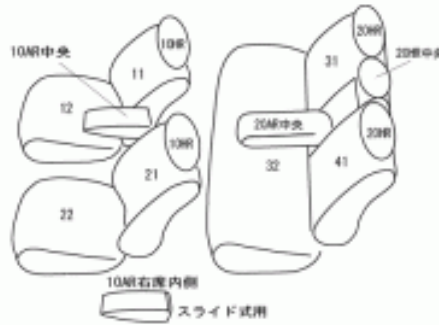

Autobacsオリジナル スタイリッシュ ブラック×ワインステッチ 2列車全席分

トヨタ カローラ フィールダー

商品番号	ET-0174	年式	H24(2012)/5 ~ R 4(2022)/8	定員	5人
型式	NZE161G / NZE164G / ZRE162G / NRE161G				
グレード	1.5X / 1.5G / 1.8S / EX				
適合形状	リア格納はサポートが必要な場合もあります MT車対応ですがMT車用のフロントコンソールカバーは付属されません コンプリートカーのクロスフィールダーにも対応します				
シート パターン	ヘッドレスト総数	1列目肘掛	2列目肘掛	3列目肘掛	サイドエアバッグ
	5	1	1	-	○
適合不可	2022年8月22日の一部改良以降 2列目アームレスト無し				

商品コード : 01532008

JANコード : 4549801572164