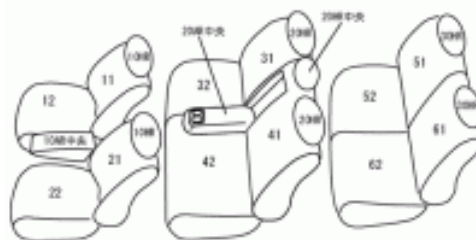

Autobacsオリジナル スタイリッシュ  
ブラック×ワインステッチ  
3列車全席分

三菱 アウトランダー ガソリン

商品番号	EM-0766	年式	H24(2012)/11 ~ H30(2018)/8	定員	7人
型式	GF7W / GF8W				
グレード	20G / 20G-セーフティパッケージ / 20G-ナビパッケージ 24G / 24G-セーフティパッケージ / 24G-ナビパッケージ				
適合形状					
シート パターン	ヘッドレスト総数	1列目肘掛	2列目肘掛	3列目肘掛	サイドエアバッグ
	7	1	1	-	○
適合不可	本革シート				