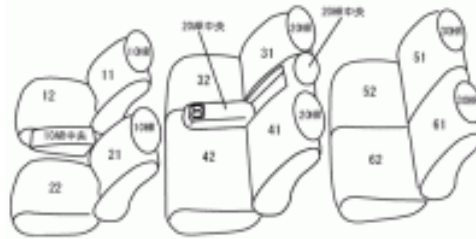

Autobacsオリジナル スタイリッシュ  
ブラック×ワインステッチ  
3列車全席分

三菱 アウトランダー ガソリン

|             |  |       |                               |       |          |
|-------------|--|-------|-------------------------------|-------|----------|
| 商品番号        | EM-0766  | 年式    | H24(2012)/11 ~<br>H30(2018)/8 | 定員    | 7人       |
| 型式          | GF7W / GF8W  |       |                               |       |          |
| グレード        | 20G / 20G-セーフティパッケージ / 20G-ナビパッケージ<br>24G / 24G-セーフティパッケージ / 24G-ナビパッケージ |       |                               |       |          |
| 適合形状        |  |       |                               |       |          |
| シート<br>パターン | ヘッドレスト総数   | 1列目肘掛 | 2列目肘掛                         | 3列目肘掛 | サイドエアバッグ |
|             | 7  | 1     | 1                             | -     | ○        |
| 適合不可        | アクティブギア スエード調+合皮コンビシート<br>本革シート  |       |                               |       |          |