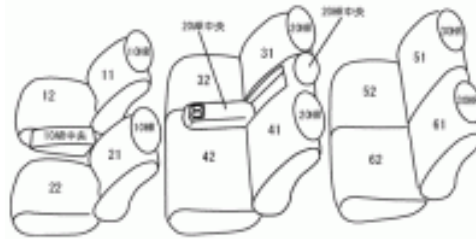

Autobacsオリジナル スタイリッシュ
ブラック×ワインステッチ
3列車全席分

三菱 アウトランダー ガソリン

商品番号	EM-0766	年式	H24(2012)/11 ~ H30(2018)/8	定員	7人
型式	GF7W / GF8W				
グレード	20G / 20G-セーフティパッケージ / 20G-ナビパッケージ 24G / 24G-セーフティパッケージ / 24G-ナビパッケージ				
適合形状					
シート パターン	ヘッドレスト総数	1列目肘掛	2列目肘掛	3列目肘掛	サイドエアバッグ
	7	1	1	-	○
適合不可	本革シート				