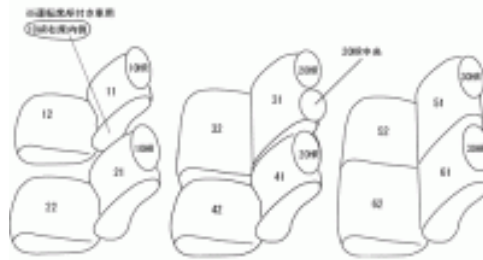

Autobacsオリジナル スタイリッシュ

ブラック×ワインステッチ

3列車全席分

トヨタ アイシス

商品番号	ET-0273	年式	H24(2012)/6 ~ H29(2017)/12		定員	7人
型式	ZGM10G / ZGM10W / ZGM11W / ZGM15G / ZGM15W					
グレード	1.8L / 1.8L 4WD / 1.8L Xセレクション / 1.8 プラタナ / 1.8 プラタナ 4WD / 2.0 プラタナ					
適合形状	1列目助手席背もたれハーフカバー（バックテーブル使用可 取り付け時取り外す）					
シートパターン	ヘッドレスト総数	1列目肘掛	2列目肘掛	3列目肘掛	サイドエアバッグ	
	7	0/1	0	0	×	
適合不可	プラタナ V-セレクション ホワイトインテリア パッケージ 2017.12 車両販売終了					