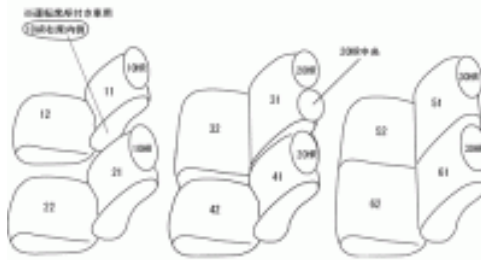

Autobacsオリジナル スタイリッシュ ブラック×ワインステッチ 3列車全席分

トヨタ アイシス

商品番号	ET-0273	年式	H24(2012)/6 ~ H 29(2017)/12	定員	7人
型式	ZGM10G / ZGM10W / ZGM11W / ZGM15G / ZGM15W				
グレード	1.8L / 1.8L 4WD / 1.8L Xセレクション / 1.8 プラタナ / 1.8 プラタナ 4WD / 2.0 プラタナ				
適合形状	1列目助手席背もたれハーフカバー (バックテーブル使用可 取り付け時取り外す)				
シート パターン	ヘッドレスト総数	1列目肘掛	2列目肘掛	3列目肘掛	サイドエアバッグ
	7	0/1	0	0	×
適合不可	プラタナ V-セレクション ホワイトインテリア パッケージ 2017.12 車両販売終了				