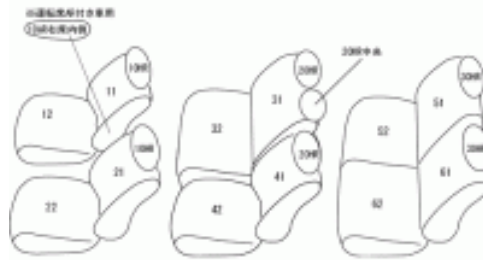

# Autobacsオリジナル スタイリッシュ ブラック×ワインステッチ 3列車全席分

## トヨタ アイシス

商品番号	ET-0273	年式	H24(2012)/6 ~ H29(2017)/12		定員	7人
型式	ZGM10G / ZGM10W / ZGM11W / ZGM15G / ZGM15W					
グレード	1.8L / 1.8L 4WD / 1.8L Xセレクション / 1.8 プラタナ / 1.8 プラタナ 4WD / 2.0 プラタナ					
適合形状	1列目助手席背もたれハーフカバー (バックテーブル使用可 取り付け時取り外す)					
シートパターン	ヘッドレスト総数	1列目肘掛	2列目肘掛	3列目肘掛	サイドエアバッグ	
	7	0/1	0	0	×	
適合不可	プラタナ V-セレクション ホワイトインテリア パッケージ 2017.12 車両販売終了					