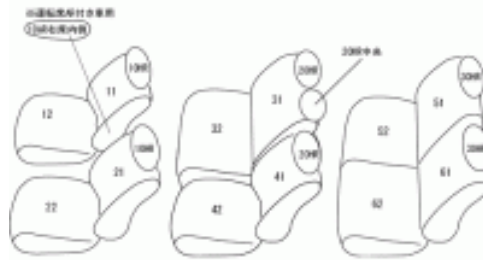

Autobacsオリジナル スタイリッシュ ブラック×ワインステッチ 3列車全席分

トヨタ アイシス

商品番号	ET-0273	年式	H24(2012)/6 ~ H 29(2017)/12		定員	7人
型式	ZGM10G / ZGM10W / ZGM11W / ZGM15G / ZGM15W					
グレード	1.8L / 1.8L 4WD / 1.8L Xセレクション / 1.8 プラタナ / 1.8 プラタナ 4WD / 2.0 プラタナ					
適合形状	1列目助手席背もたれハーフカバー (バックテーブル使用可 取り付け時取り外す)					
シート パターン	ヘッドレスト総数	1列目肘掛	2列目肘掛	3列目肘掛	サイドエアバッグ	
	7	0/1	0	0	×	
適合不可	プラタナ V-セレクション ホワイトインテリア パッケージ 2017.12 車両販売終了					